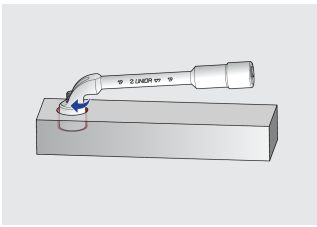

Διπλό κλειδί "πίπας"

176

Προφίλ

Χαρακτηριστικά προϊόντος

- υλικό: χρώμιο βανάδιο
- σφυρήλατο, ολικά σκληρυμένο με θερμική επεξεργασία
- επιχρωμιωμένο σύμφωνα με τα πρότυπα EN12540

Barcode	mm	L1	L2	C	D1	T	L3	D2	Icon	Icon
609102	6	104,5	22	22	11	7	29	5	44	Till end of stock
609103	7	108	25	23	12	8	30,5	5	47	
609104	8	113	26	27	13	10	30	6,5	76	
609105	9	118	27	29	14,5	10	33	7	78	
609106	10	123	31	32	16	11	35	7,5	123	

			L1	L2	C	D1	T	L3	D2		
609107		11	128,5	32	31	17	12	37	7,5	125	
609108		12	135	33	34	18	12	40	8,5	161	
609109		13	143	36,5	40	19	14	47	9	186	
609110		14	149,5	40	41	21	14	48	10,5	226	Till end of stock
609111		15	163	41,5	43	22,5	15	50	11	236	Till end of stock
609112		16	173	46,5	47	24	17	54	13	340	
609113		17	184,5	46,5	49	25	18	56	13	360	
609114		18	198	49	51,5	26,5	19,5	58	13	411	
609115		19	204	52	52,5	28	20,5	62	14	445	
609116		20	207	53,5	54,5	30	21,5	63	14	495	Till end of stock
609117		21	216	57	57,5	30,5	23,5	65	15	487	Till end of stock
609118		22	231	57	58	32	23,5	67	16	590	
609119		23	238	62	64,5	33,5	24,5	74	18	640	
609120		24	249	64,5	68,5	34	25,5	77	18	713	
609121		25	260	67	69,5	36	25,5	79	19,5	703	Till end of stock
609122		26	270,5	68	70	36	27	81	22	876	Till end of stock
609123		27	280	68	71	37	25,5	80	20	867	
609124		28	290,5	70	73,5	38,5	27,5	84	21	1045	
609125		29	298,5	72	78,5	41	28,5	90	22	1140	
609126		30	311	75	80,5	42	28,5	93	23	1257	
609127		32	330,5	79	82,5	45	28,5	95	24	1434	
609128		35	340	90	97,5	48	35,5	108	25	2200	Till end of stock
609129		36	376	80	86	50	30	100	25	2235	

* Οι εικόνες των προϊόντων είναι συμβολικές. Όλες οι διαστάσεις είναι σε mm, το βάρος είναι σε γραμμάρια. Όλες οι αναφερόμενες διαστάσεις μπορεί να διαφέρουν σε ανοχές.

Χρήση (εικόνες)

Το σχήμα και το άνοιγμα του κλειδιού επιτρέπουν την εργασία σε παξιμάδια με μακρύ άξονα

Με το βαθύ προφίλ του, το κλειδί δουλεύει και σε μακρυά παξιμάδια και άξονες.

Φωτογραφία (εικόνες)