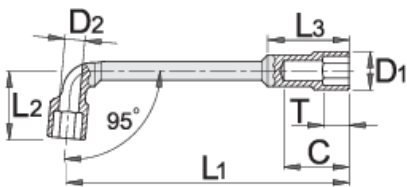

Διπλό κλειδί "πίπας"

176

Προφίλ

Χαρακτηριστικά προϊόντος

- υλικό: χρώμιο βανάδιο
- σφυρήλατο, ολικά σκληρωμένο με θερμική επεξεργασία
- επιχρωμιωμένο σύμφωνα με τα πρότυπα EN12540

| Barcode | mm | L1 | L2 | C | D1 | T | L3 | D2 | Icon |
|---------|----|-------|----|----|------|----|------|-----|------|
| 609102 | 6 | 104,5 | 22 | 22 | 11 | 7 | 29 | 5 | 44 |
| 609103 | 7 | 108 | 25 | 23 | 12 | 8 | 30,5 | 5 | 47 |
| 609104 | 8 | 113 | 26 | 27 | 13 | 10 | 30 | 6,5 | 76 |
| 609105 | 9 | 118 | 27 | 29 | 14,5 | 10 | 33 | 7 | 78 |
| 609106 | 10 | 123 | 31 | 32 | 16 | 11 | 35 | 7,5 | 123 |

* Οι εικόνες των προϊόντων είναι συμβολικές. Όλες οι διαστάσεις είναι σε mm, το βάρος είναι σε γραμμάρια. Όλες οι αναφερόμενες διαστάσεις μπορεί να διαφέρουν σε ανοχές.

Χρήση (εικόνες)

Το σχήμα και το άνοιγμα του κλειδιού επιτρέπουν την εργασία σε παξιμάδια με μακρύ άξονα