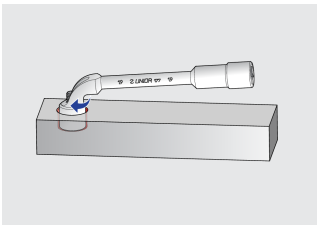

Διπλό κλειδί "πίπας"

176

Προφίλ

Χαρακτηριστικά προϊόντος

- υλικό: χρώμιο βανάδιο
- σφυρήλατο, ολικά σκληρωμένο με θερμική επεξεργασία
- επιχρωμιωμένο σύμφωνα με τα πρότυπα EN12540

| Barcode | mm | L1 | L2 | C | D1 | T | L3 | D2 | Icon |
|---------|----|-------|----|----|------|----|------|-----|------|
| 609102 | 6 | 104,5 | 22 | 22 | 11 | 7 | 29 | 5 | 44 |
| 609103 | 7 | 108 | 25 | 23 | 12 | 8 | 30,5 | 5 | 47 |
| 609104 | 8 | 113 | 26 | 27 | 13 | 10 | 30 | 6,5 | 76 |
| 609105 | 9 | 118 | 27 | 29 | 14,5 | 10 | 33 | 7 | 78 |
| 609106 | 10 | 123 | 31 | 32 | 16 | 11 | 35 | 7,5 | 123 |

* Οι εικόνες των προϊόντων είναι συμβολικές. Όλες οι διαστάσεις είναι σε mm, το βάρος είναι σε γραμμάρια. Όλες οι αναφερόμενες διαστάσεις μπορεί να διαφέρουν σε ανοχές.

Χρήση (εικόνες)

Το σχήμα και το άνοιγμα του κλειδιού επιτρέπουν την εργασία σε παξιμάδια με μακρύ άξονα

Με το βαθύ προφίλ του, το κλειδί δουλεύει και σε μακρυά παξιμάδια και άξονες.

Φωτογραφία (εικόνες)