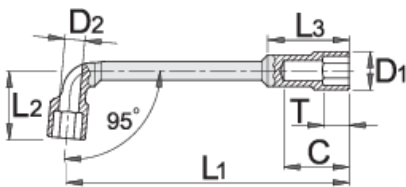

Διπλό κλειδί "πίπας"

176

Προφίλ

Χαρακτηριστικά προϊόντος

- υλικό: χρώμιο βανάδιο
- σφυρήλατο, ολικά σκληρυμένο με θερμική επεξεργασία
- επιχρωμιωμένο σύμφωνα με τα πρότυπα EN12540

Barcode	mm	L1	L2	C	D1	T	L3	D2	Icon	Icon
609102	6	104,5	22	22	11	7	29	5	44	Till end of stock
609103	7	108	25	23	12	8	30,5	5	47	
609104	8	113	26	27	13	10	30	6,5	76	
609105	9	118	27	29	14,5	10	33	7	78	
609106	10	123	31	32	16	11	35	7,5	123	

			L1	L2	C	D1	T	L3	D2		
609107		11	128,5	32	31	17	12	37	7,5	125	
609108		12	135	33	34	18	12	40	8,5	161	
609109		13	143	36,5	40	19	14	47	9	186	
609110		14	149,5	40	41	21	14	48	10,5	226	Till end of stock
609111		15	163	41,5	43	22,5	15	50	11	236	Till end of stock
609112		16	173	46,5	47	24	17	54	13	340	
609113		17	184,5	46,5	49	25	18	56	13	360	
609114		18	198	49	51,5	26,5	19,5	58	13	411	
609115		19	204	52	52,5	28	20,5	62	14	445	
609116		20	207	53,5	54,5	30	21,5	63	14	495	Till end of stock
609117		21	216	57	57,5	30,5	23,5	65	15	487	Till end of stock
609118		22	231	57	58	32	23,5	67	16	590	
609119		23	238	62	64,5	33,5	24,5	74	18	640	
609120		24	249	64,5	68,5	34	25,5	77	18	713	
609121		25	260	67	69,5	36	25,5	79	19,5	703	Till end of stock
609122		26	270,5	68	70	36	27	81	22	876	Till end of stock
609123		27	280	68	71	37	25,5	80	20	867	
609124		28	290,5	70	73,5	38,5	27,5	84	21	1045	
609125		29	298,5	72	78,5	41	28,5	90	22	1140	
609126		30	311	75	80,5	42	28,5	93	23	1257	
609127		32	330,5	79	82,5	45	28,5	95	24	1434	
609128		35	340	90	97,5	48	35,5	108	25	2200	Till end of stock
609129		36	376	80	86	50	30	100	25	2235	

* Οι εικόνες των προϊόντων είναι συμβολικές. Όλες οι διαστάσεις είναι σε mm, το βάρος είναι σε γραμμάρια. Όλες οι αναφερόμενες διαστάσεις μπορεί να διαφέρουν σε ανοχές.

Χρήση (εικόνες)

Το σχήμα και το άνοιγμα του κλειδιού επιτρέπουν την εργασία σε παξιμάδια με μακρύ άξονα

Με το βαθύ προφίλ του, το κλειδί δουλεύει και σε μακρυά παξιμάδια και άξονες.

Φωτογραφία (εικόνες)