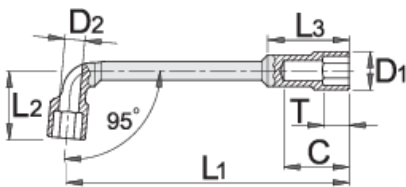

Clé à pipe débouchée 6-6 pans

176

Profils

Description produit

- matière : acier Chrome Vanadium Premium
- Forgé à chaud, entièrement traité thermiquement et trempée
- Finition : chromée selon la norme ISO 1456:2009

Barcode	mm	L1	L2	C	D1	T	L3	D2	Icon	Icon
609102	6	104,5	22	22	11	7	29	5	44	Till end of stock
609103	7	108	25	23	12	8	30,5	5	47	
609104	8	113	26	27	13	10	30	6,5	76	
609105	9	118	27	29	14,5	10	33	7	78	
609106	10	123	31	32	16	11	35	7,5	123	

			L1	L2	C	D1	T	L3	D2		
609107		11	128,5	32	31	17	12	37	7,5	125	
609108		12	135	33	34	18	12	40	8,5	161	
609109		13	143	36,5	40	19	14	47	9	186	
609110		14	149,5	40	41	21	14	48	10,5	226	Till end of stock
609111		15	163	41,5	43	22,5	15	50	11	236	Till end of stock
609112		16	173	46,5	47	24	17	54	13	340	
609113		17	184,5	46,5	49	25	18	56	13	360	
609114		18	198	49	51,5	26,5	19,5	58	13	411	
609115		19	204	52	52,5	28	20,5	62	14	445	
609116		20	207	53,5	54,5	30	21,5	63	14	495	Till end of stock
609117		21	216	57	57,5	30,5	23,5	65	15	487	Till end of stock
609118		22	231	57	58	32	23,5	67	16	590	
609119		23	238	62	64,5	33,5	24,5	74	18	640	
609120		24	249	64,5	68,5	34	25,5	77	18	713	
609121		25	260	67	69,5	36	25,5	79	19,5	703	Till end of stock
609122		26	270,5	68	70	36	27	81	22	876	Till end of stock
609123		27	280	68	71	37	25,5	80	20	867	
609124		28	290,5	70	73,5	38,5	27,5	84	21	1045	
609125		29	298,5	72	78,5	41	28,5	90	22	1140	
609126		30	311	75	80,5	42	28,5	93	23	1257	
609127		32	330,5	79	82,5	45	28,5	95	24	1434	
609128		35	340	90	97,5	48	35,5	108	25	2200	Till end of stock
609129		36	376	80	86	50	30	100	25	2235	

* Les images des produits ne sont pas contractuelles. Toutes les dimensions sont en mm, les poids en grammes.

Utilisation (pictures)

The shape and the opening of the wrench enable screwing the nuts on the long threads.