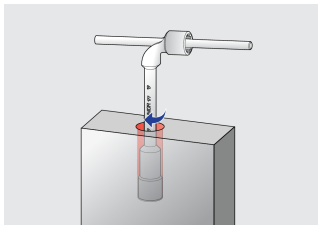

Clé à pipe débouchée 6-6 pans

176

Profils

Description produit

- matière : acier Chrome Vanadium Premium
- Forgé à chaud, entièrement traité thermiquement et trempée
- Finition : chromée selon la norme ISO 1456:2009

		L1	L2	C	D1	T	L3	D2	
609102	6	104,5	22	22	11	7	29	5	44
609103	7	108	25	23	12	8	30,5	5	47
609104	8	113	26	27	13	10	30	6,5	76
609105	9	118	27	29	14,5	10	33	7	78
609106	10	123	31	32	16	11	35	7,5	123

		L1	L2	C	D1	T	L3	D2	
609107	11	128,5	32	31	17	12	37	7,5	125
609108	12	135	33	34	18	12	40	8,5	161
609109	13	143	36,5	40	19	14	47	9	186
609110	14	149,5	40	41	21	14	48	10,5	226
609111	15	163	41,5	43	22,5	15	50	11	236
609112	16	173	46,5	47	24	17	54	13	340
609113	17	184,5	46,5	49	25	18	56	13	360
609114	18	198	49	51,5	26,5	19,5	58	13	411
609115	19	204	52	52,5	28	20,5	62	14	445
609116	20	207	53,5	54,5	30	21,5	63	14	495
609117	21	216	57	57,5	30,5	23,5	65	15	487
609118	22	231	57	58	32	23,5	67	16	590
609119	23	238	62	64,5	33,5	24,5	74	18	640
609120	24	249	64,5	68,5	34	25,5	77	18	713
609121	25	260	67	69,5	36	25,5	79	19,5	703
609122	26	270,5	68	70	36	27	81	22	876
609123	27	280	68	71	37	25,5	80	20	867
609124	28	290,5	70	73,5	38,5	27,5	84	21	1045
609125	29	298,5	72	78,5	41	28,5	90	22	1140
609126	30	311	75	80,5	42	28,5	93	23	1257
609127	32	330,5	79	82,5	45	28,5	95	24	1434
609128	35	340	90	97,5	48	35,5	108	25	2200
609129	36	376	80	86	50	30	100	25	2235

* Les images des produits ne sont pas contractuelles. Toutes les dimensions sont en mm, les poids en grammes.

Utilisation (pictures)

The shape and the opening of the wrench enable screwing the nuts on the long threads.

Through its deep profile the wrench works also as a sockets wrench by long nuts and threads.

Photo (pictures)