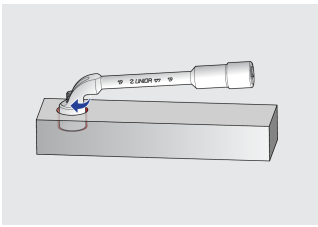

## Description produit

- matière : acier Chrome Vanadium Premium
- Forgé à chaud, entièrement traité thermiquement et trempée
- Finition : chromée selon la norme ISO 1456:2009

Barcode	mm	L1	L2	C	D1	T	L3	D2	Icon	Icon
609102	6	104,5	22	22	11	7	29	5	44	Till end of stock
609103	7	108	25	23	12	8	30,5	5	47	
609104	8	113	26	27	13	10	30	6,5	76	
609105	9	118	27	29	14,5	10	33	7	78	
609106	10	123	31	32	16	11	35	7,5	123	

			L1	L2	C	D1	T	L3	D2		
609107		11	128,5	32	31	17	12	37	7,5	125	
609108		12	135	33	34	18	12	40	8,5	161	
609109		13	143	36,5	40	19	14	47	9	186	
609110		14	149,5	40	41	21	14	48	10,5	226	Till end of stock
609111		15	163	41,5	43	22,5	15	50	11	236	Till end of stock
609112		16	173	46,5	47	24	17	54	13	340	
609113		17	184,5	46,5	49	25	18	56	13	360	
609114		18	198	49	51,5	26,5	19,5	58	13	411	
609115		19	204	52	52,5	28	20,5	62	14	445	
609116		20	207	53,5	54,5	30	21,5	63	14	495	Till end of stock
609117		21	216	57	57,5	30,5	23,5	65	15	487	Till end of stock
609118		22	231	57	58	32	23,5	67	16	590	
609119		23	238	62	64,5	33,5	24,5	74	18	640	
609120		24	249	64,5	68,5	34	25,5	77	18	713	
609121		25	260	67	69,5	36	25,5	79	19,5	703	Till end of stock
609122		26	270,5	68	70	36	27	81	22	876	Till end of stock
609123		27	280	68	71	37	25,5	80	20	867	
609124		28	290,5	70	73,5	38,5	27,5	84	21	1045	
609125		29	298,5	72	78,5	41	28,5	90	22	1140	
609126		30	311	75	80,5	42	28,5	93	23	1257	
609127		32	330,5	79	82,5	45	28,5	95	24	1434	
609128		35	340	90	97,5	48	35,5	108	25	2200	Till end of stock
609129		36	376	80	86	50	30	100	25	2235	

\* Les images des produits ne sont pas contractuelles. Toutes les dimensions sont en mm, les poids en grammes.

Utilisation (pictures)

The shape and the opening of the wrench enable screwing the nuts on the long threads.

Through its deep profile the wrench works also as a sockets wrench by long nuts and threads.