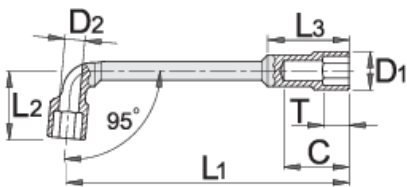

Clé à pipe débouchée 6-6 pans

176

Profils

Description produit

- matière : acier Chrome Vanadium Premium
- Forgé à chaud, entièrement traité thermiquement et trempée
- Finition : chromée selon la norme ISO 1456:2009

| Barcode | mm | L1 | L2 | C | D1 | T | L3 | D2 | Icon 1 | Icon 2 |
|---------|----|-------|----|----|------|----|------|-----|--------|--------|
| 609103 | 7 | 108 | 25 | 23 | 12 | 8 | 30,5 | 5 | 47 | |
| 609104 | 8 | 113 | 26 | 27 | 13 | 10 | 30 | 6,5 | 76 | |
| 609105 | 9 | 118 | 27 | 29 | 14,5 | 10 | 33 | 7 | 78 | |
| 609106 | 10 | 123 | 31 | 32 | 16 | 11 | 35 | 7,5 | 123 | |
| 609107 | 11 | 128,5 | 32 | 31 | 17 | 12 | 37 | 7,5 | 125 | |

|  |  | L1 | L2 | C | D1 | T | L3 | D2 |  |  |
|--|---|-------|------|------|------|------|-----|-----|---|---|
| 609108 | 12 | 135 | 33 | 34 | 18 | 12 | 40 | 8,5 | 161 | |
| 609109 | 13 | 143 | 36,5 | 40 | 19 | 14 | 47 | 9 | 186 | |
| 609112 | 16 | 173 | 46,5 | 47 | 24 | 17 | 54 | 13 | 340 | |
| 609113 | 17 | 184,5 | 46,5 | 49 | 25 | 18 | 56 | 13 | 360 | |
| 609114 | 18 | 198 | 49 | 51,5 | 26,5 | 19,5 | 58 | 13 | 411 | |
| 609115 | 19 | 204 | 52 | 52,5 | 28 | 20,5 | 62 | 14 | 445 | |
| 609118 | 22 | 231 | 57 | 58 | 32 | 23,5 | 67 | 16 | 590 | |
| 609120 | 24 | 249 | 64,5 | 68,5 | 34 | 25,5 | 77 | 18 | 713 | |
| 609123 | 27 | 280 | 68 | 71 | 37 | 25,5 | 80 | 20 | 867 | |
| 609126 | 30 | 311 | 75 | 80,5 | 42 | 28,5 | 93 | 23 | 1257 | |
| 609127 | 32 | 330,5 | 79 | 82,5 | 45 | 28,5 | 95 | 24 | 1434 | |
| 609129 | 36 | 376 | 80 | 86 | 50 | 30 | 100 | 25 | 2235 | |

* Les images des produits ne sont pas contractuelles. Toutes les dimensions sont en mm, les poids en grammes.

Utilisation (pictures)

The shape and the opening of the wrench enable screwing the nuts on the long threads.