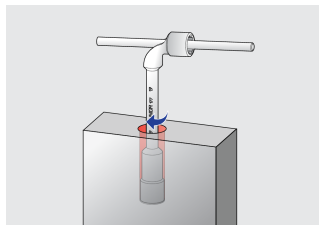

Clé à pipe débouchée 6-6 pans

176

Profils

Description produit

- matière : acier Chrome Vanadium Premium
- Forgé à chaud, entièrement traité thermiquement et trempée
- Finition : chromée selon la norme ISO 1456:2009

|  |  | L1 | L2 | C | D1 | T | L3 | D2 |  |  |
|--|---|-------|------|------|------|------|-----|-----|---|---|
| 609108 | 12 | 135 | 33 | 34 | 18 | 12 | 40 | 8,5 | 161 | |
| 609109 | 13 | 143 | 36,5 | 40 | 19 | 14 | 47 | 9 | 186 | |
| 609112 | 16 | 173 | 46,5 | 47 | 24 | 17 | 54 | 13 | 340 | |
| 609113 | 17 | 184,5 | 46,5 | 49 | 25 | 18 | 56 | 13 | 360 | |
| 609114 | 18 | 198 | 49 | 51,5 | 26,5 | 19,5 | 58 | 13 | 411 | |
| 609115 | 19 | 204 | 52 | 52,5 | 28 | 20,5 | 62 | 14 | 445 | |
| 609118 | 22 | 231 | 57 | 58 | 32 | 23,5 | 67 | 16 | 590 | |
| 609120 | 24 | 249 | 64,5 | 68,5 | 34 | 25,5 | 77 | 18 | 713 | |
| 609123 | 27 | 280 | 68 | 71 | 37 | 25,5 | 80 | 20 | 867 | |
| 609126 | 30 | 311 | 75 | 80,5 | 42 | 28,5 | 93 | 23 | 1257 | |
| 609127 | 32 | 330,5 | 79 | 82,5 | 45 | 28,5 | 95 | 24 | 1434 | |
| 609129 | 36 | 376 | 80 | 86 | 50 | 30 | 100 | 25 | 2235 | |

* Les images des produits ne sont pas contractuelles. Toutes les dimensions sont en mm, les poids en grammes.

Utilisation (pictures)

The shape and the opening of the wrench enable screwing the nuts on the long threads.

Through its deep profile the wrench works also as a sockets wrench by long nuts and threads.

Photo (pictures)