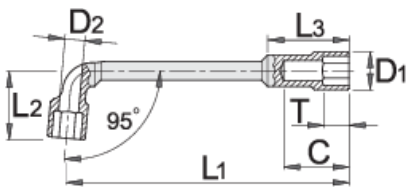

# Clé à pipe débouchée 6-6 pans

176

## Description produit

- matière : acier Chrome Vanadium Premium
- Forgé à chaud, entièrement traité thermiquement et trempée
- Finition : chromée selon la norme ISO 1456:2009

Barcode	mm	L1	L2	C	D1	T	L3	D2	Icon	Icon
609102	6	104,5	22	22	11	7	29	5	44	Till end of stock
609103	7	108	25	23	12	8	30,5	5	47	
609104	8	113	26	27	13	10	30	6,5	76	
609105	9	118	27	29	14,5	10	33	7	78	
609106	10	123	31	32	16	11	35	7,5	123	

			L1	L2	C	D1	T	L3	D2		
609107		11	128,5	32	31	17	12	37	7,5	125	
609108		12	135	33	34	18	12	40	8,5	161	
609109		13	143	36,5	40	19	14	47	9	186	
609110		14	149,5	40	41	21	14	48	10,5	226	Till end of stock
609111		15	163	41,5	43	22,5	15	50	11	236	Till end of stock
609112		16	173	46,5	47	24	17	54	13	340	
609113		17	184,5	46,5	49	25	18	56	13	360	
609114		18	198	49	51,5	26,5	19,5	58	13	411	
609115		19	204	52	52,5	28	20,5	62	14	445	
609116		20	207	53,5	54,5	30	21,5	63	14	495	Till end of stock
609117		21	216	57	57,5	30,5	23,5	65	15	487	Till end of stock
609118		22	231	57	58	32	23,5	67	16	590	
609119		23	238	62	64,5	33,5	24,5	74	18	640	
609120		24	249	64,5	68,5	34	25,5	77	18	713	
609121		25	260	67	69,5	36	25,5	79	19,5	703	Till end of stock
609122		26	270,5	68	70	36	27	81	22	876	Till end of stock
609123		27	280	68	71	37	25,5	80	20	867	
609124		28	290,5	70	73,5	38,5	27,5	84	21	1045	
609125		29	298,5	72	78,5	41	28,5	90	22	1140	
609126		30	311	75	80,5	42	28,5	93	23	1257	
609127		32	330,5	79	82,5	45	28,5	95	24	1434	
609128		35	340	90	97,5	48	35,5	108	25	2200	Till end of stock
609129		36	376	80	86	50	30	100	25	2235	

\* Les images des produits ne sont pas contractuelles. Toutes les dimensions sont en mm, les poids en grammes.

Utilisation (pictures)

The shape and the opening of the wrench enable screwing the nuts on the long threads.