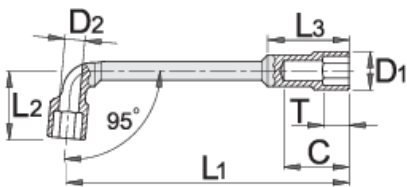

Clé à pipe débouchée 6-6 pans

176

Profils

Description produit

- matière : acier Chrome Vanadium Premium
- Forgé à chaud, entièrement traité thermiquement et trempée
- Finition : chromée selon la norme ISO 1456:2009

		L1	L2	C	D1	T	L3	D2	
609102	6	104,5	22	22	11	7	29	5	44
609103	7	108	25	23	12	8	30,5	5	47
609104	8	113	26	27	13	10	30	6,5	76
609105	9	118	27	29	14,5	10	33	7	78
609106	10	123	31	32	16	11	35	7,5	123

		L1	L2	C	D1	T	L3	D2	
609107	11	128,5	32	31	17	12	37	7,5	125
609108	12	135	33	34	18	12	40	8,5	161
609109	13	143	36,5	40	19	14	47	9	186
609110	14	149,5	40	41	21	14	48	10,5	226
609111	15	163	41,5	43	22,5	15	50	11	236
609112	16	173	46,5	47	24	17	54	13	340
609113	17	184,5	46,5	49	25	18	56	13	360
609114	18	198	49	51,5	26,5	19,5	58	13	411
609115	19	204	52	52,5	28	20,5	62	14	445
609116	20	207	53,5	54,5	30	21,5	63	14	495
609117	21	216	57	57,5	30,5	23,5	65	15	487
609118	22	231	57	58	32	23,5	67	16	590
609119	23	238	62	64,5	33,5	24,5	74	18	640
609120	24	249	64,5	68,5	34	25,5	77	18	713
609121	25	260	67	69,5	36	25,5	79	19,5	703
609122	26	270,5	68	70	36	27	81	22	876
609123	27	280	68	71	37	25,5	80	20	867
609124	28	290,5	70	73,5	38,5	27,5	84	21	1045
609125	29	298,5	72	78,5	41	28,5	90	22	1140
609126	30	311	75	80,5	42	28,5	93	23	1257
609127	32	330,5	79	82,5	45	28,5	95	24	1434
609128	35	340	90	97,5	48	35,5	108	25	2200
609129	36	376	80	86	50	30	100	25	2235

* Les images des produits ne sont pas contractuelles. Toutes les dimensions sont en mm, les poids en grammes.

Utilisation (pictures)

The shape and the opening of the wrench enable screwing the nuts on the long threads.

Through its deep profile the wrench works also as a sockets wrench by long nuts and threads.

Photo (pictures)