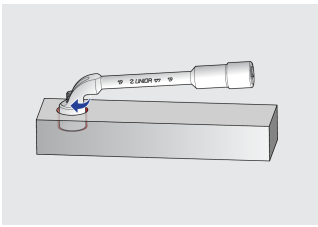

Clé à pipe débouchée 6-6 pans

176

Profils

Description produit

- matière : acier Chrome Vanadium Premium
- Forgé à chaud, entièrement traité thermiquement et trempée
- Finition : chromée selon la norme ISO 1456:2009

		L1	L2	C	D1	T	L3	D2	
609102	6	104,5	22	22	11	7	29	5	44
609103	7	108	25	23	12	8	30,5	5	47
609104	8	113	26	27	13	10	30	6,5	76
609105	9	118	27	29	14,5	10	33	7	78
609106	10	123	31	32	16	11	35	7,5	123

		L1	L2	C	D1	T	L3	D2	
609107	11	128,5	32	31	17	12	37	7,5	125
609108	12	135	33	34	18	12	40	8,5	161
609109	13	143	36,5	40	19	14	47	9	186
609110	14	149,5	40	41	21	14	48	10,5	226
609111	15	163	41,5	43	22,5	15	50	11	236
609112	16	173	46,5	47	24	17	54	13	340
609113	17	184,5	46,5	49	25	18	56	13	360
609114	18	198	49	51,5	26,5	19,5	58	13	411
609115	19	204	52	52,5	28	20,5	62	14	445
609116	20	207	53,5	54,5	30	21,5	63	14	495
609117	21	216	57	57,5	30,5	23,5	65	15	487
609118	22	231	57	58	32	23,5	67	16	590
609119	23	238	62	64,5	33,5	24,5	74	18	640
609120	24	249	64,5	68,5	34	25,5	77	18	713
609121	25	260	67	69,5	36	25,5	79	19,5	703
609122	26	270,5	68	70	36	27	81	22	876
609123	27	280	68	71	37	25,5	80	20	867
609124	28	290,5	70	73,5	38,5	27,5	84	21	1045
609125	29	298,5	72	78,5	41	28,5	90	22	1140
609126	30	311	75	80,5	42	28,5	93	23	1257
609127	32	330,5	79	82,5	45	28,5	95	24	1434
609128	35	340	90	97,5	48	35,5	108	25	2200
609129	36	376	80	86	50	30	100	25	2235

* Les images des produits ne sont pas contractuelles. Toutes les dimensions sont en mm, les poids en grammes.

Utilisation (pictures)

The shape and the opening of the wrench enable screwing the nuts on the long threads.

Through its deep profile the wrench works also as a sockets wrench by long nuts and threads.

Photo (pictures)