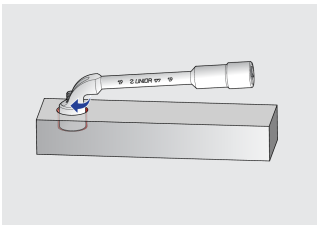

## Description produit

- Matière : acier Chrome Vanadium Premium
- Forgé à chaud, entièrement traité thermiquement et trempé.
- Finition : chromée selon la norme ISO 1456:2009

Barcode	mm	L1	L2	C	D1	T	L3	D2	Icon	Icon
609102	6	104,5	22	22	11	7	29	5	44	Till end of stock
609103	7	108	25	23	12	8	30,5	5	47	
609104	8	113	26	27	13	10	30	6,5	76	
609105	9	118	27	29	14,5	10	33	7	78	
609106	10	123	31	32	16	11	35	7,5	123	

			L1	L2	C	D1	T	L3	D2		
609107		11	128,5	32	31	17	12	37	7,5	125	
609108		12	135	33	34	18	12	40	8,5	161	
609109		13	143	36,5	40	19	14	47	9	186	
609110		14	149,5	40	41	21	14	48	10,5	226	Till end of stock
609111		15	163	41,5	43	22,5	15	50	11	236	Till end of stock
609112		16	173	46,5	47	24	17	54	13	340	
609113		17	184,5	46,5	49	25	18	56	13	360	
609114		18	198	49	51,5	26,5	19,5	58	13	411	
609115		19	204	52	52,5	28	20,5	62	14	445	
609116		20	207	53,5	54,5	30	21,5	63	14	495	Till end of stock
609117		21	216	57	57,5	30,5	23,5	65	15	487	Till end of stock
609118		22	231	57	58	32	23,5	67	16	590	
609119		23	238	62	64,5	33,5	24,5	74	18	640	
609120		24	249	64,5	68,5	34	25,5	77	18	713	
609121		25	260	67	69,5	36	25,5	79	19,5	703	Till end of stock
609122		26	270,5	68	70	36	27	81	22	876	Till end of stock
609123		27	280	68	71	37	25,5	80	20	867	
609124		28	290,5	70	73,5	38,5	27,5	84	21	1045	
609125		29	298,5	72	78,5	41	28,5	90	22	1140	
609126		30	311	75	80,5	42	28,5	93	23	1257	
609127		32	330,5	79	82,5	45	28,5	95	24	1434	
609128		35	340	90	97,5	48	35,5	108	25	2200	Till end of stock
609129		36	376	80	86	50	30	100	25	2235	

\* Les images des produits ne sont pas contractuelles. Toutes les dimensions sont en mm, les poids en grammes.

Utilisation (pictures)

La forme et l'ouverture de la clé permettent de visser les écrous sur des filetages longs.

Grâce à son profil profond, la clé s'utilise également, sur écrous et filetages longs, comme une clé à douilles.