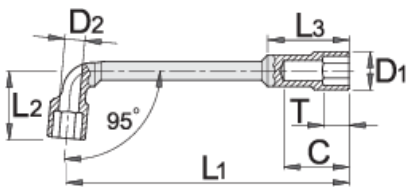

# Clé à pipe débouchée 6-6 pans

176

## Description produit

- Matière : acier Chrome Vanadium Premium
- Forgé à chaud, entièrement traité thermiquement et trempé.
- Finition : chromée selon la norme ISO 1456:2009

Barcode	mm	L1	L2	C	D1	T	L3	D2	Icon	Icon
609102	6	104,5	22	22	11	7	29	5	44	Till end of stock
609103	7	108	25	23	12	8	30,5	5	47	
609104	8	113	26	27	13	10	30	6,5	76	
609105	9	118	27	29	14,5	10	33	7	78	
609106	10	123	31	32	16	11	35	7,5	123	

\* Les images des produits ne sont pas contractuelles. Toutes les dimensions sont en mm, les poids en grammes.

Utilisation (pictures)

La forme et l'ouverture de la clé permettent de visser les écrous sur des filetages longs.

Grâce à son profil profond, la clé s'utilise également, sur écrous et filetages longs, comme une clé à douilles.