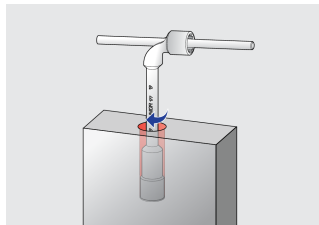

## Description produit

- Matière : acier Chrome Vanadium Premium
- Forgé à chaud, entièrement traité thermiquement et trempé.
- Finition : chromée selon la norme ISO 1456:2009

Barcode	mm	L1	L2	C	D1	T	L3	D2	Icon	Icon
609102	6	104,5	22	22	11	7	29	5	44	Till end of stock
609103	7	108	25	23	12	8	30,5	5	47	
609104	8	113	26	27	13	10	30	6,5	76	
609105	9	118	27	29	14,5	10	33	7	78	
609106	10	123	31	32	16	11	35	7,5	123	

			L1	L2	C	D1	T	L3	D2		
609107		11	128,5	32	31	17	12	37	7,5	125	
609108		12	135	33	34	18	12	40	8,5	161	
609109		13	143	36,5	40	19	14	47	9	186	
609110		14	149,5	40	41	21	14	48	10,5	226	Till end of stock
609111		15	163	41,5	43	22,5	15	50	11	236	Till end of stock
609112		16	173	46,5	47	24	17	54	13	340	
609113		17	184,5	46,5	49	25	18	56	13	360	
609114		18	198	49	51,5	26,5	19,5	58	13	411	
609115		19	204	52	52,5	28	20,5	62	14	445	
609116		20	207	53,5	54,5	30	21,5	63	14	495	Till end of stock
609117		21	216	57	57,5	30,5	23,5	65	15	487	Till end of stock
609118		22	231	57	58	32	23,5	67	16	590	
609119		23	238	62	64,5	33,5	24,5	74	18	640	
609120		24	249	64,5	68,5	34	25,5	77	18	713	
609121		25	260	67	69,5	36	25,5	79	19,5	703	Till end of stock
609122		26	270,5	68	70	36	27	81	22	876	Till end of stock
609123		27	280	68	71	37	25,5	80	20	867	
609124		28	290,5	70	73,5	38,5	27,5	84	21	1045	
609125		29	298,5	72	78,5	41	28,5	90	22	1140	
609126		30	311	75	80,5	42	28,5	93	23	1257	
609127		32	330,5	79	82,5	45	28,5	95	24	1434	
609128		35	340	90	97,5	48	35,5	108	25	2200	Till end of stock
609129		36	376	80	86	50	30	100	25	2235	

\* Les images des produits ne sont pas contractuelles. Toutes les dimensions sont en mm, les poids en grammes.

Utilisation (pictures)

La forme et l'ouverture de la clé permettent de visser les écrous sur des filetages longs.

Grâce à son profil profond, la clé s'utilise également, sur écrous et filetages longs, comme une clé à douilles.