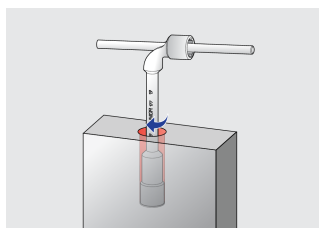

Ključ nasadni, dvostrani

176

Profili

Atributi proizvoda

- materijal: Premium krom-vanadij
- kovan, u cijelosti ojačan i zakaljen
- kromirani (ISO 1456:2009)

Barcode	mm	L1	L2	C	D1	T	L3	D2	Icon 1	Icon 2
609103	7	108	25	23	12	8	30,5	5	47	
609104	8	113	26	27	13	10	30	6,5	76	
609105	9	118	27	29	14,5	10	33	7	78	
609106	10	123	31	32	16	11	35	7,5	123	
609107	11	128,5	32	31	17	12	37	7,5	125	

			L1	L2	C	D1	T	L3	D2		
609108		12	135	33	34	18	12	40	8,5	161	
609112		16	173	46,5	47	24	17	54	13	340	
609113		17	184,5	46,5	49	25	18	56	13	360	
609114		18	198	49	51,5	26,5	19,5	58	13	411	
609115		19	204	52	52,5	28	20,5	62	14	445	
609118		22	231	57	58	32	23,5	67	16	590	
609120		24	249	64,5	68,5	34	25,5	77	18	713	
609123		27	280	68	71	37	25,5	80	20	867	
609126		30	311	75	80,5	42	28,5	93	23	1257	
609127		32	330,5	79	82,5	45	28,5	95	24	1434	
609129		36	376	80	86	50	30	100	25	2235	

* Slike proizvoda su simbolične. Sve dimenzije su u mm, masa je u g.

Upotreba (pictures)

Oblik i otvor ključa omogućavaju odvrtnje matica na dugim navojima.

Ključ se zbog svog dubokog profila može koristiti i kao nasadni ključ za duboke matice i navoje