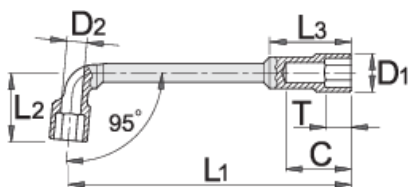

Ključ nasadni, dvostrani

176

Profili

Atributi proizvoda

- materijal: Premium krom-vanadij
- kovan, u cijelosti ojačan i zakaljen
- kromirani (ISO 1456:2009)

|  |  | L1 | L2 | C | D1 | T | L3 | D2 |  |
|--|---|-------|----|----|------|----|------|-----|---|
| 609102 | 6 | 104,5 | 22 | 22 | 11 | 7 | 29 | 5 | 44 |
| 609103 | 7 | 108 | 25 | 23 | 12 | 8 | 30,5 | 5 | 47 |
| 609104 | 8 | 113 | 26 | 27 | 13 | 10 | 30 | 6,5 | 76 |
| 609105 | 9 | 118 | 27 | 29 | 14,5 | 10 | 33 | 7 | 78 |
| 609106 | 10 | 123 | 31 | 32 | 16 | 11 | 35 | 7,5 | 123 |

* Slike proizvoda su simbolične. Sve dimenzije su u mm, masa je u g.

Upotreba (pictures)

Oblik i otvor ključa omogućavaju odvrtnje matica na dugim navojima.

Ključ se zbog svog dubokog profila može koristiti i kao nasadni ključ za duboke matice i navoje