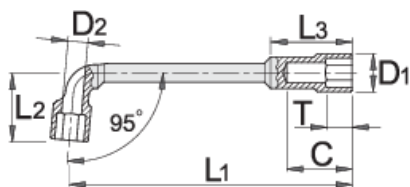

Ključ nasadni, dvostrani

176

Profili

Atributi proizvoda

- materijal: Premium krom-vanadij
- kovan, u cijelosti ojačan i zakaljen
- kromirani (ISO 1456:2009)

Barcode	mm	L1	L2	C	D1	T	L3	D2	Icon 1	Icon 2
609103	7	108	25	23	12	8	30,5	5	47	
609104	8	113	26	27	13	10	30	6,5	76	
609105	9	118	27	29	14,5	10	33	7	78	
609106	10	123	31	32	16	11	35	7,5	123	
609107	11	128,5	32	31	17	12	37	7,5	125	

			L1	L2	C	D1	T	L3	D2		
609108		12	135	33	34	18	12	40	8,5	161	
609112		16	173	46,5	47	24	17	54	13	340	
609113		17	184,5	46,5	49	25	18	56	13	360	
609114		18	198	49	51,5	26,5	19,5	58	13	411	
609115		19	204	52	52,5	28	20,5	62	14	445	
609118		22	231	57	58	32	23,5	67	16	590	
609120		24	249	64,5	68,5	34	25,5	77	18	713	
609123		27	280	68	71	37	25,5	80	20	867	
609126		30	311	75	80,5	42	28,5	93	23	1257	
609127		32	330,5	79	82,5	45	28,5	95	24	1434	
609129		36	376	80	86	50	30	100	25	2235	

* Slike proizvoda su simbolične. Sve dimenzije su u mm, masa je u g.

Upotreba (pictures)

Oblik i otvor ključa omogućavaju odvrtnje matica na dugim navojima.

Ključ se zbog svog dubokog profila može koristiti i kao nasadni ključ za duboke matice i navoje