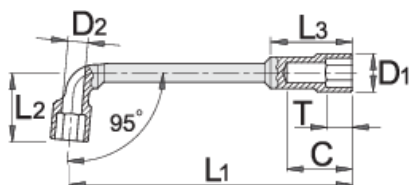

Ključ nasadni, dvostrani

176

Profili

Atributi proizvoda

- materijal: Premium krom-vanadij
- kovan, u cijelosti ojačan i zakaljen
- kromirani (ISO 1456:2009)

Barcode	mm	L1	L2	C	D1	T	L3	D2	Weight	Availability
609102	6	104,5	22	22	11	7	29	5	44	Till end of stock
609103	7	108	25	23	12	8	30,5	5	47	
609104	8	113	26	27	13	10	30	6,5	76	
609105	9	118	27	29	14,5	10	33	7	78	
609106	10	123	31	32	16	11	35	7,5	123	

			L1	L2	C	D1	T	L3	D2		
609107	11	128,5	32	31	17	12	37	7,5	125		
609108	12	135	33	34	18	12	40	8,5	161		
609109	13	143	36,5	40	19	14	47	9	186		
609110	14	149,5	40	41	21	14	48	10,5	226	Till end of stock	
609111	15	163	41,5	43	22,5	15	50	11	236	Till end of stock	
609112	16	173	46,5	47	24	17	54	13	340		
609113	17	184,5	46,5	49	25	18	56	13	360		
609114	18	198	49	51,5	26,5	19,5	58	13	411		
609115	19	204	52	52,5	28	20,5	62	14	445		
609116	20	207	53,5	54,5	30	21,5	63	14	495	Till end of stock	
609117	21	216	57	57,5	30,5	23,5	65	15	487	Till end of stock	
609118	22	231	57	58	32	23,5	67	16	590		
609119	23	238	62	64,5	33,5	24,5	74	18	640		
609120	24	249	64,5	68,5	34	25,5	77	18	713		
609121	25	260	67	69,5	36	25,5	79	19,5	703	Till end of stock	
609122	26	270,5	68	70	36	27	81	22	876	Till end of stock	
609123	27	280	68	71	37	25,5	80	20	867		
609124	28	290,5	70	73,5	38,5	27,5	84	21	1045		
609125	29	298,5	72	78,5	41	28,5	90	22	1140		
609126	30	311	75	80,5	42	28,5	93	23	1257		
609127	32	330,5	79	82,5	45	28,5	95	24	1434		
609128	35	340	90	97,5	48	35,5	108	25	2200	Till end of stock	
609129	36	376	80	86	50	30	100	25	2235		

* Slike proizvoda su simbolične. Sve dimenzije su u mm, masa je u g.

Upotreba (pictures)

Oblik i otvor ključa omogućavaju odvrtnje matica na dugim navojima.

Ključ se zbog svog dubokog profila može koristiti i kao nasadni ključ za duboke matice i navoje