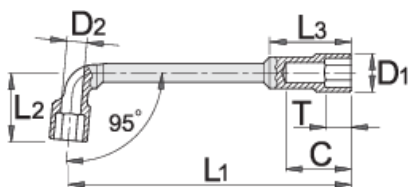

Ključ nasadni, dvostrani

176

Profili

Atributi proizvoda

- materijal: Premium krom-vanadij
- kovan, u cijelosti ojačan i zakaljen
- kromirani (ISO 1456:2009)

Barcode	mm	L1	L2	C	D1	T	L3	D2	Icon
609102	6	104,5	22	22	11	7	29	5	44
609103	7	108	25	23	12	8	30,5	5	47
609104	8	113	26	27	13	10	30	6,5	76
609105	9	118	27	29	14,5	10	33	7	78
609106	10	123	31	32	16	11	35	7,5	123

		L1	L2	C	D1	T	L3	D2	
609107	11	128,5	32	31	17	12	37	7,5	125
609108	12	135	33	34	18	12	40	8,5	161
609109	13	143	36,5	40	19	14	47	9	186
609110	14	149,5	40	41	21	14	48	10,5	226
609111	15	163	41,5	43	22,5	15	50	11	236
609112	16	173	46,5	47	24	17	54	13	340
609113	17	184,5	46,5	49	25	18	56	13	360
609114	18	198	49	51,5	26,5	19,5	58	13	411
609115	19	204	52	52,5	28	20,5	62	14	445
609116	20	207	53,5	54,5	30	21,5	63	14	495
609117	21	216	57	57,5	30,5	23,5	65	15	487
609118	22	231	57	58	32	23,5	67	16	590
609119	23	238	62	64,5	33,5	24,5	74	18	640
609120	24	249	64,5	68,5	34	25,5	77	18	713
609121	25	260	67	69,5	36	25,5	79	19,5	703
609122	26	270,5	68	70	36	27	81	22	876
609123	27	280	68	71	37	25,5	80	20	867
609124	28	290,5	70	73,5	38,5	27,5	84	21	1045
609125	29	298,5	72	78,5	41	28,5	90	22	1140
609126	30	311	75	80,5	42	28,5	93	23	1257
609127	32	330,5	79	82,5	45	28,5	95	24	1434
609128	35	340	90	97,5	48	35,5	108	25	2200
609129	36	376	80	86	50	30	100	25	2235

* Slike proizvoda su simbolične. Sve dimenzije su u mm, masa je u g.

Upotreba (pictures)

Oblik i otvor ključa omogućavaju odvrtnje matica na dugim navojima.

Ključ se zbog svog dubokog profila može koristiti i kao nasadni ključ za duboke matice i navoje