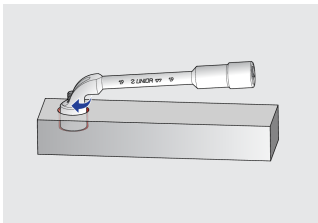

## Параметри на продукта

- материал: хром-ванадий
- ковани, изцяло закалени
- хромиран в съответствие със стандарт ISO 1456:2009

Barcode	mm	L1	L2	C	D1	T	L3	D2	Icon	Icon
609102	6	104,5	22	22	11	7	29	5	44	Till end of stock
609103	7	108	25	23	12	8	30,5	5	47	
609104	8	113	26	27	13	10	30	6,5	76	
609105	9	118	27	29	14,5	10	33	7	78	
609106	10	123	31	32	16	11	35	7,5	123	

			L1	L2	C	D1	T	L3	D2		
609107	11	128,5	32	31	17	12	37	7,5	125		
609108	12	135	33	34	18	12	40	8,5	161		
609109	13	143	36,5	40	19	14	47	9	186		
609110	14	149,5	40	41	21	14	48	10,5	226	Till end of stock	
609111	15	163	41,5	43	22,5	15	50	11	236	Till end of stock	
609112	16	173	46,5	47	24	17	54	13	340		
609113	17	184,5	46,5	49	25	18	56	13	360		
609114	18	198	49	51,5	26,5	19,5	58	13	411		
609115	19	204	52	52,5	28	20,5	62	14	445		
609116	20	207	53,5	54,5	30	21,5	63	14	495	Till end of stock	
609117	21	216	57	57,5	30,5	23,5	65	15	487	Till end of stock	
609118	22	231	57	58	32	23,5	67	16	590		
609119	23	238	62	64,5	33,5	24,5	74	18	640		
609120	24	249	64,5	68,5	34	25,5	77	18	713		
609121	25	260	67	69,5	36	25,5	79	19,5	703	Till end of stock	
609122	26	270,5	68	70	36	27	81	22	876	Till end of stock	
609123	27	280	68	71	37	25,5	80	20	867		
609124	28	290,5	70	73,5	38,5	27,5	84	21	1045		
609125	29	298,5	72	78,5	41	28,5	90	22	1140		
609126	30	311	75	80,5	42	28,5	93	23	1257		
609127	32	330,5	79	82,5	45	28,5	95	24	1434		
609128	35	340	90	97,5	48	35,5	108	25	2200	Till end of stock	
609129	36	376	80	86	50	30	100	25	2235		

\* Снимките на продуктите са символични. Всички размери са в мм., теглото е в грамове .

Употреба (снимки)

Формата и отвора на ключа позволяват развиването на болтове с дълга резба.

Благодарение на дълбокия си профил ключа може да се ползва като вложка за гайки с дълги резби.