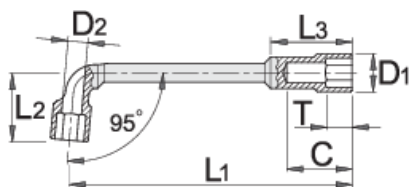

## Параметри на продукта

- материал: хром-ванадий
- ковани, изцяло закалени
- хромиран в съответствие със стандарт ISO 1456:2009

Barcode	mm	L1	L2	C	D1	T	L3	D2	Icon	Icon
609102	6	104,5	22	22	11	7	29	5	44	Till end of stock
609103	7	108	25	23	12	8	30,5	5	47	
609104	8	113	26	27	13	10	30	6,5	76	
609105	9	118	27	29	14,5	10	33	7	78	
609106	10	123	31	32	16	11	35	7,5	123	

			L1	L2	C	D1	T	L3	D2		
609107	11	128,5	32	31	17	12	37	7,5	125		
609108	12	135	33	34	18	12	40	8,5	161		
609109	13	143	36,5	40	19	14	47	9	186		
609110	14	149,5	40	41	21	14	48	10,5	226	Till end of stock	
609111	15	163	41,5	43	22,5	15	50	11	236	Till end of stock	
609112	16	173	46,5	47	24	17	54	13	340		
609113	17	184,5	46,5	49	25	18	56	13	360		
609114	18	198	49	51,5	26,5	19,5	58	13	411		
609115	19	204	52	52,5	28	20,5	62	14	445		
609116	20	207	53,5	54,5	30	21,5	63	14	495	Till end of stock	
609117	21	216	57	57,5	30,5	23,5	65	15	487	Till end of stock	
609118	22	231	57	58	32	23,5	67	16	590		
609119	23	238	62	64,5	33,5	24,5	74	18	640		
609120	24	249	64,5	68,5	34	25,5	77	18	713		
609121	25	260	67	69,5	36	25,5	79	19,5	703	Till end of stock	
609122	26	270,5	68	70	36	27	81	22	876	Till end of stock	
609123	27	280	68	71	37	25,5	80	20	867		
609124	28	290,5	70	73,5	38,5	27,5	84	21	1045		
609125	29	298,5	72	78,5	41	28,5	90	22	1140		
609126	30	311	75	80,5	42	28,5	93	23	1257		
609127	32	330,5	79	82,5	45	28,5	95	24	1434		
609128	35	340	90	97,5	48	35,5	108	25	2200	Till end of stock	
609129	36	376	80	86	50	30	100	25	2235		

\* Снимките на продуктите са символични. Всички размери са в мм., теглото е в грамове .

Употреба (снимки)

Формата и отвора на ключа позволяват развиването на болтове с дълга резба.

Благодарение на дълбокия си профил ключа може да се ползва като вложка за гайки с дълги резби.