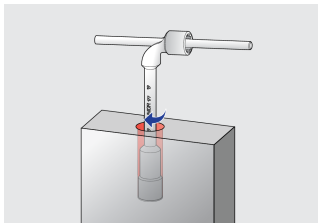

## Параметри на продукта

- материал: хром-ванадий
- ковани, изцяло закалени
- хромиран в съответствие със стандарт ISO 1456:2009

Barcode	mm	L1	L2	C	D1	T	L3	D2	Icon	Icon
609102	6	104,5	22	22	11	7	29	5	44	Till end of stock
609103	7	108	25	23	12	8	30,5	5	47	
609104	8	113	26	27	13	10	30	6,5	76	
609105	9	118	27	29	14,5	10	33	7	78	
609106	10	123	31	32	16	11	35	7,5	123	

			L1	L2	C	D1	T	L3	D2		
609107	11	128,5	32	31	17	12	37	7,5	125		
609108	12	135	33	34	18	12	40	8,5	161		
609109	13	143	36,5	40	19	14	47	9	186		
609110	14	149,5	40	41	21	14	48	10,5	226	Till end of stock	
609111	15	163	41,5	43	22,5	15	50	11	236	Till end of stock	
609112	16	173	46,5	47	24	17	54	13	340		
609113	17	184,5	46,5	49	25	18	56	13	360		
609114	18	198	49	51,5	26,5	19,5	58	13	411		
609115	19	204	52	52,5	28	20,5	62	14	445		
609116	20	207	53,5	54,5	30	21,5	63	14	495	Till end of stock	
609117	21	216	57	57,5	30,5	23,5	65	15	487	Till end of stock	
609118	22	231	57	58	32	23,5	67	16	590		
609119	23	238	62	64,5	33,5	24,5	74	18	640		
609120	24	249	64,5	68,5	34	25,5	77	18	713		
609121	25	260	67	69,5	36	25,5	79	19,5	703	Till end of stock	
609122	26	270,5	68	70	36	27	81	22	876	Till end of stock	
609123	27	280	68	71	37	25,5	80	20	867		
609124	28	290,5	70	73,5	38,5	27,5	84	21	1045		
609125	29	298,5	72	78,5	41	28,5	90	22	1140		
609126	30	311	75	80,5	42	28,5	93	23	1257		
609127	32	330,5	79	82,5	45	28,5	95	24	1434		
609128	35	340	90	97,5	48	35,5	108	25	2200	Till end of stock	
609129	36	376	80	86	50	30	100	25	2235		

\* Снимките на продуктите са символични. Всички размери са в мм., теглото е в грамове .

Употреба (снимки)

Формата и отвора на ключа позволяват развиването на болтове с дълга резба.

Благодарение на дълбокия си профил ключа може да се ползва като вложка за гайки с дълги резби.