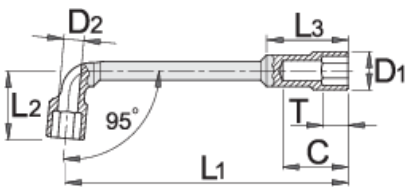

## Product features

- Materiali: krom vanadium
- rënie të falsifikuara, ngurtësuar tërësisht dhe nevrík
- përfundojë sipërfaqe: krom kromuar sipas ISO 1456:2009

| Barcode | mm | L1    | L2 | C  | D1   | T  | L3   | D2  | Icon |
|---------|----|-------|----|----|------|----|------|-----|------|
| 609102  | 6  | 104,5 | 22 | 22 | 11   | 7  | 29   | 5   | 44   |
| 609103  | 7  | 108   | 25 | 23 | 12   | 8  | 30,5 | 5   | 47   |
| 609104  | 8  | 113   | 26 | 27 | 13   | 10 | 30   | 6,5 | 76   |
| 609105  | 9  | 118   | 27 | 29 | 14,5 | 10 | 33   | 7   | 78   |
| 609106  | 10 | 123   | 31 | 32 | 16   | 11 | 35   | 7,5 | 123  |

\* Imazhet e produkteve janë simbolike. Të gjitha dimensionet janë në mm, pesha në gram. Të gjitha dimensionet e listuara mund të ndryshojnë në tolerancë.

Usage (pictures)

Formën dhe hapja e  
celesit mundësojë  
vidhosje në temat e të  
gjata .