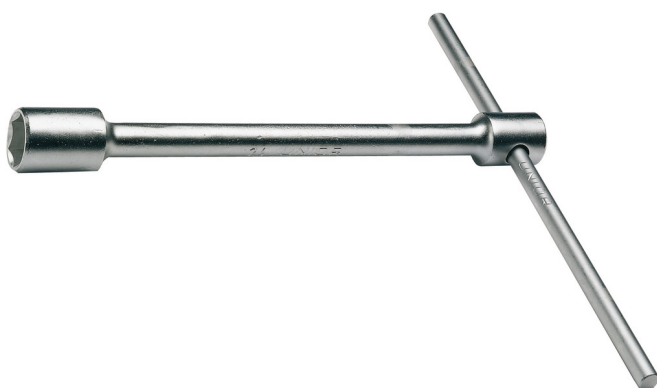

Ključ nasadni za kolo, s T ročico

212/2

Profili

Atributi izdelka

- material: Premium krom vanadijevo jeklo
- kovan, v celoti poboljšan
- površinska zaščita: kromiran po ISO 1456:2009
- v celoti izdelan v skladu s standardom DIN 3112

		L1	D1	L2	D2	
600786	19	280	28	300	12	800
600788	24	315	33	400	14	1280

		L1	D1	L2	D2	
600789	27	355	38	400	20	2220
600790	30	425	42	400	20	2450
600791	32	430	47,5	400	20	2815

* Slike proizvodov so simbolične. Vse dimenzije so v mm, teža v g. Vse navedene dimenzije lahko odstopajo v tolerančnih merah.