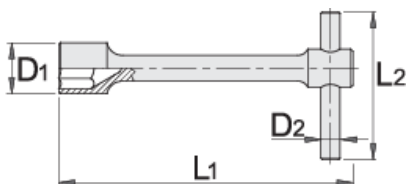

Ključ nasadni za kolo, s T ročico

212/2

Profili

Atributi izdelka

- material: Premium krom vanadijevo jeklo
- kovan, v celoti poboljšan
- površinska zaščita: kromiran po ISO 1456:2009
- v celoti izdelan v skladu s standardom DIN 3112

		L1	D1	L2	D2	
600786	19	280	28	300	12	800
600788	24	315	33	400	14	1280

		L1	D1	L2	D2	
600789	27	355	38	400	20	2220
600790	30	425	42	400	20	2450
600791	32	430	47,5	400	20	2815

* Slike proizvodov so simbolične. Vse dimenzije so v mm, teža v g. Vse navedene dimenzije lahko odstopajo v tolerančnih merah.