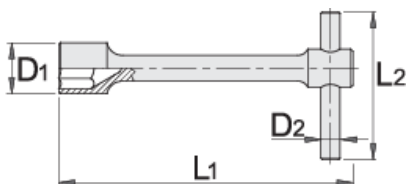

Ključ nasadni za kolo, s T ročico

212/2

Profili

Atributi izdelka

- material: Premium krom vanadijevo jeklo
- kovan, v celoti poboljšan
- površinska zaščita: kromiran s trivalentnim kromom po ISO 1456:2009
- v celoti izdelan v skladu s standardom DIN 3112

|  |  | L1 | D1 | L2 | D2 |  |  |
|--|---|-----|----|-----|----|---|---|
| 600788 | 24 | 315 | 33 | 400 | 14 | | 1280 |
| 600789 | 27 | 355 | 38 | 400 | 20 | | 2220 |

L1

D1

L2

D2

600790

30

425

47,5

400

20

2815

* Slike proizvodov so simbolične. Vse dimenzije so v mm, masa v g. Vse navedene dimenzije lahko odstopajo v tolerančnih merah.