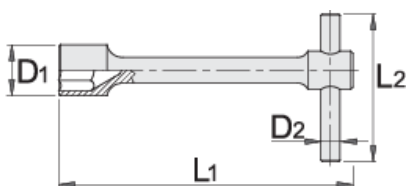

# Ključ nasadni za kolo, s T ročico

212/2

## Atributi izdelka

- material: Premium krom vanadijevo jeklo
- kovan, v celoti poboljšan
- površinska zaščita: kromiran s trivalentnim kromom po ISO 1456:2009
- v celoti izdelan v skladu s standardom DIN 3112

		L1	D1	L2	D2	
600786	19	280	28	300	12	800
600788	24	315	33	400	14	1280

		L1	D1	L2	D2	
600789	27	355	38	400	20	2220
600790	30	425	42	400	20	2450
600791	32	430	47,5	400	20	2815

\* Slike proizvodov so simbolične. Vse dimenzije so v mm, masa v g. Vse navedene dimenzije lahko odstopajo v tolerančnih merah.