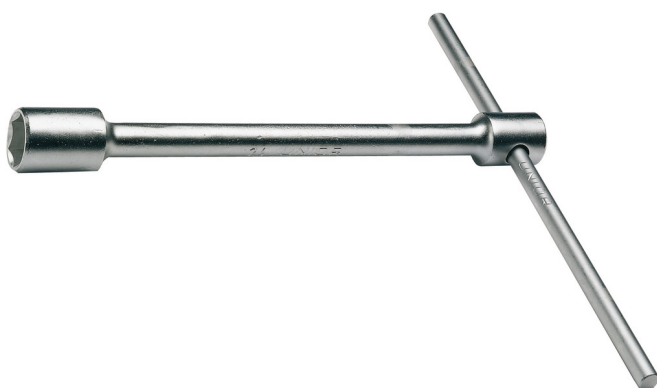

Ključ nasadni za kolo, s T ročico

212/2

Profili

Atributi izdelka

- material: Premium krom vanadijevo jeklo
- kovan, v celoti poboljšan
- površinska zaščita: kromiran s trivalentnim kromom po ISO 1456:2009
- v celoti izdelan v skladu s standardom DIN 3112

|  |  | L1 | D1 | L2 | D2 |  |  |
|--|---|-----|----|-----|----|---|---|
| 600788 | 24 | 315 | 33 | 400 | 14 | | 1280 |
| 600789 | 27 | 355 | 38 | 400 | 20 | | 2220 |

L1

D1

L2

D2

600790

30

425

47,5

400

20

2815

* Slike proizvodov so simbolične. Vse dimenzije so v mm, masa v g. Vse navedene dimenzije lahko odstopajo v tolerančnih merah.