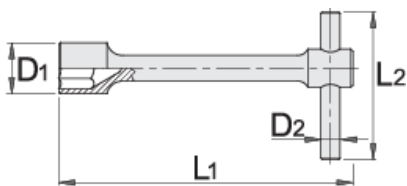

# Klúč na matice kolies

212/2

## Product features

- materiál: premium chróm vanádiová oceľ
- kované, tvrdené a temperované,
- chrómované v súlade s ISO 1456:2009
- podľa ISO DIN 3112

		L1	D1	L2	D2	
600786	19	280	28	300	12	800
600788	24	315	33	400	14	1280

		L1	D1	L2	D2	
600789	27	355	38	400	20	2220
600790	30	425	42	400	20	2450
600791	32	430	47,5	400	20	2815

\* Obrázky sú symbolické. Všetky rozmery sú v mm, hmotnosť je v g. Všetky udané rozmery sa môžu líšiť v rámci tolerancie.