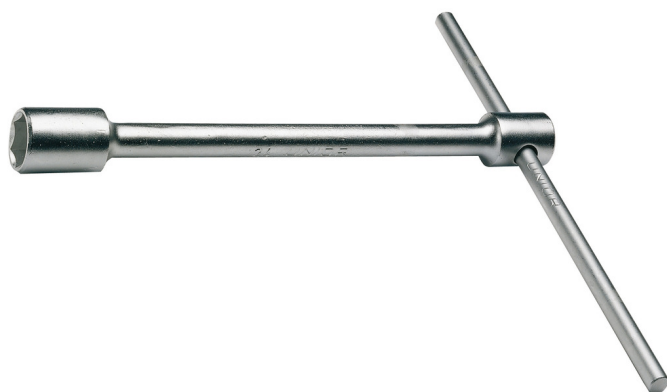

Klíč na matice kolies

212/2

Profiles

Product features

- materiál: premium chróm vanádiová oceľ
- kované, tvrdené a temperované,
- chrómované v súlade s ISO 1456:2009
- podľa ISO DIN 3112

		L1	D1	L2	D2	
600786	19	280	28	300	12	800
600788	24	315	33	400	14	1280
600789	27	355	38	400	20	2220
600790	30	425	42	400	20	2450
600791	32	430	47,5	400	20	2815

Retail packaging

Barcode	MA	MB	MC	Icon
600785	45	300	26	725
600786	45	300	28,5	805
600788	50	400	33,5	1285
600789	60	400	38,5	2225
600790	60	425	42,5	2455
600791	65	430	48	2820

Transport packaging

Barcode	Hand icon	TA	TB	TC	Icon
600785	1				
600786	1				
600788	1				
600789	1				
600790	1				
600791	1				