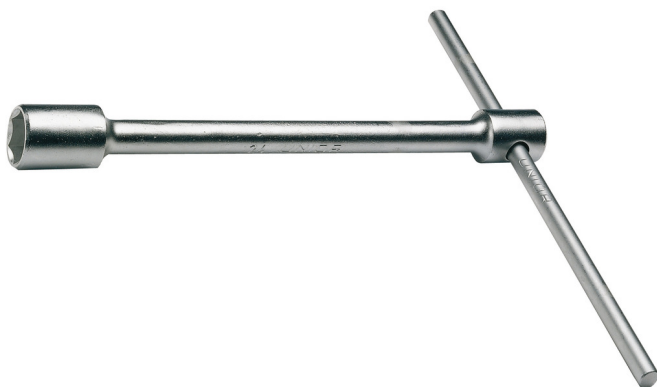

# Klúč na matice kolies

212/2

## Profiles

## Product features

- materiál: premium chróm vanádiová oceľ
- kované, tvrdené a temperované,
- chrómované v súlade s ISO 1456:2009
- podľa ISO DIN 3112

		L1	D1	L2	D2	
600786	19	280	28	300	12	800
600788	24	315	33	400	14	1280