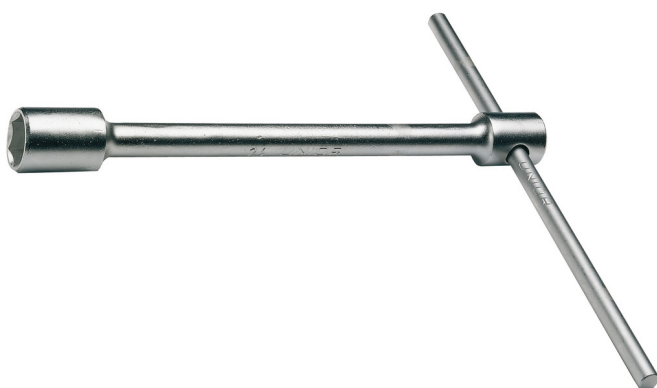

Klíč na matice kolies

212/2

Profiles

Product features

- materiál: premium chróm vanádiová oceľ
- kované, tvrdené a temperované,
- chrómované v súlade s ISO 1456:2009
- podľa ISO DIN 3112

Barcode	mm	L1	D1	L2	D2	Icon	Icon
600788	24	315	33	400	14		1280
600789	27	355	38	400	20		2220

L1

D1

L2

D2

600790

30

425

42

400

20

2815

* Obrázky sú symbolické. Všetky rozmery sú v mm, hmotnosť je v g. Všetky udané rozmery sa môžu líšiť v rámci tolerance.