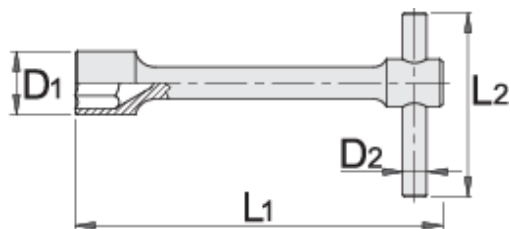

Klíč na matice kolies

212/2

Profiles

Product features

- materiál: premium chróm vanádiová oceľ
- kované, tvrdené a temperované,
- chrómované v súlade s ISO 1456:2009
- podľa ISO DIN 3112

		L1	D1	L2	D2	
600786	19	280	28	300	12	800
600788	24	315	33	400	14	1280
600789	27	355	38	400	20	2220
600790	30	425	42	400	20	2450
600791	32	430	47,5	400	20	2815

Retail packaging

Barcode	MA	MB	MC	Icon
600785	45	300	26	725
600786	45	300	28,5	805
600788	50	400	33,5	1285
600789	60	400	38,5	2225
600790	60	425	42,5	2455
600791	65	430	48	2820

Transport packaging

Barcode	Hand icon	TA	TB	TC	Icon
600785	1				
600786	1				
600788	1				
600789	1				
600790	1				
600791	1				