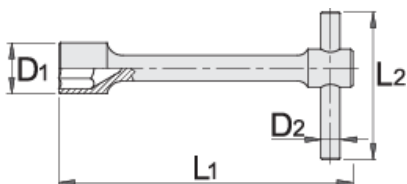

Klíč na matice kolies

212/2

Profiles

Product features

- materiál: premium chróm vanádiová oceľ
- kované, tvrdené a temperované,
- chrómované v súlade s ISO 1456:2009
- podľa ISO DIN 3112

Barcode	mm	L1	D1	L2	D2	Icon	Icon
600788	24	315	33	400	14		1280
600789	27	355	38	400	20		2220

L1

D1

L2

D2

600790

30

425

42

400

20

2815

* Obrázky sú symbolické. Všetky rozmery sú v mm, hmotnosť je v g. Všetky udané rozmery sa môžu líšiť v rámci tolerance.