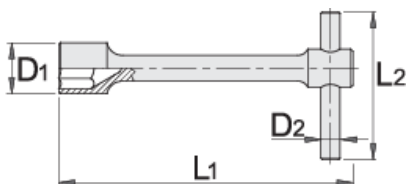

## Product features

- материјал: специјален хром ванадиум челик
- кован, целосно појачан и кален
- хромиран според ISO 1456:2009
- изработен по стандард ISO DIN 3112

		L1	D1	L2	D2		
600788	24	315	33	400	14		1280
600789	27	355	38	400	20		2220

400

20

2815

\* Сликите на производите се симболични. Сите димензии се во мм, тежината е во грамови. Сите наведени димензии може да се разликуваат во ниво на толеранција