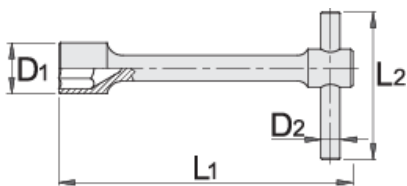

Kerékkulcs

212/2

Profilok

Terméjkellemzők

- anyaga: Premium króm-vanádium acél
- kovácsolt, teljes anyagában nemesített
- felületkezelés: krómozott, ISO 1456:2009 szabvány szerint
- ISO DIN 3112 szabvány szerint

		L1	D1	L2	D2	
600786	19	280	28	300	12	800
600788	24	315	33	400	14	1280

		L1	D1	L2	D2	
600789	27	355	38	400	20	2220
600790	30	425	42	400	20	2450
600791	32	430	47,5	400	20	2815

* A termékeképek illusztrációk. Minden feltüntetett méret milliméterben, a tömegek grammokban. Az összes feltüntetett méret eltérhet a toleranciának megfelelően.