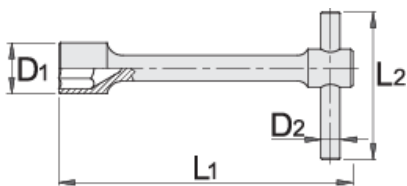

Kerékkulcs

212/2

Profilok

Terméjkellemzők

- anyaga: Premium króm-vanádium acél
- kovácsolt, teljes anyagában nemesített
- felületkezelés: krómozott, ISO 1456:2009 szabvány szerint
- ISO DIN 3112 szabvány szerint

		L1	D1	L2	D2		
600788	24	315	33	400	14		1280
600789	27	355	38	400	20		2220

L1

D1

L2

D2

600790

30

425

47,5

400

20

2815

* A termékeképek illusztrációk. Minden feltüntetett méret milliméterben, a tömegek grammokban. Az összes feltüntetett méret eltérhet a toleranciának megfelelően.