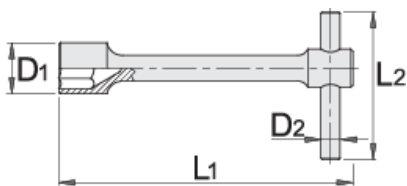

Ključ za kotače

212/2

Profili

Atributi proizvoda

- materijal: Premium krom-vanadij
- kovan, u cijelosti ojačan i zakaljen
- kromirani (ISO 1456:2009)
- izrađen prema standardu ISO DIN 3112

		L1	D1	L2	D2	
600786	19	280	28	300	12	800
600788	24	315	33	400	14	1280

		L1	D1	L2	D2	
600789	27	355	38	400	20	2220
600790	30	425	42	400	20	2450
600791	32	430	47,5	400	20	2815

* Slike proizvoda su simbolične. Sve dimenzije su u mm, masa je u g.