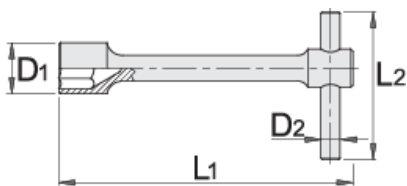

Ključ za kotač

212/2

Profili

Atributi proizvoda

- materijal: Premium krom-vanadij
- kovan, u cijelosti ojačan i zakaljen
- kromirani (ISO 1456:2009)
- izrađen prema standardu ISO DIN 3112

		L1	D1	L2	D2	
600786	19	280	28	300	12	800
600788	24	315	33	400	14	1280

		L1	D1	L2	D2	
600789	27	355	38	400	20	2220
600790	30	425	42	400	20	2450
600791	32	430	47,5	400	20	2815

* Slike proizvoda su simbolične. Sve dimenzije su u mm, masa je u g.