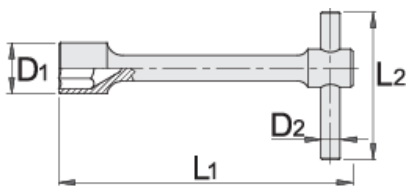

Ključ za kotač

212/2

Profili

Atributi proizvoda

- materijal: Premium krom-vanadij
- kovan, u cijelosti ojačan i zakaljen
- kromirani (ISO 1456:2009)
- izrađen prema standardu ISO DIN 3112

		L1	D1	L2	D2	
600786	19	280	28	300	12	800
600788	24	315	33	400	14	1280

		L1	D1	L2	D2	
600789	27	355	38	400	20	2220
600790	30	425	42	400	20	2450
600791	32	430	47,5	400	20	2815

* Slike proizvoda su simbolične. Sve dimenzije su u mm, masa je u g.