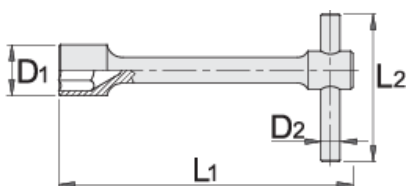

Ključ za kotač

212/2

Profili

Atributi proizvoda

- materijal: Premium krom-vanadij
- kovan, u cijelosti ojačan i zakaljen
- kromirani (ISO 1456:2009)
- izrađen prema standardu ISO DIN 3112

		L1	D1	L2	D2		
600788	24	315	33	400	14		1280
600789	27	355	38	400	20		2220

L1

D1

L2

D2

600790

30

425

42

400

20

2815

* Slike proizvoda su simbolične. Sve dimenzije su u mm, masa je u g.