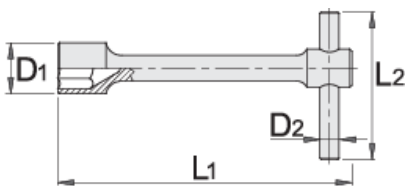

# Çelës i formës T për vetura

212/2

## Product features

- Materiali: krom vanadium
- rënie të falsifikuara, ngurtësuar tërësisht dhe nevrík
- përfundojë sipërfaqe: krom kromuar sipas ISO 1456:2009
- bërë sipas standardit ISO DIN 3112

		L1	D1	L2	D2		
600788	24	315	33	400	14		1280
600789	27	355	38	400	20		2220

400

20

2815

\* Imazhet e produkteve janë simbolike. Të gjitha dimensionet janë në mm, pesha në gram. Të gjitha dimensionet e listuara mund të ndryshojnë në tolerancë.