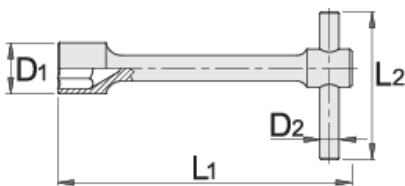

Çelës i formës T për vetura

212/2

Profiles

Product features

- Materiali: krom vanadium
- rënie të falsifikuara, ngurtësuar tërësisht dhe nevrík
- përfundojë sipërfaqe: krom kromuar sipas ISO 1456:2009
- bërë sipas standardit ISO DIN 3112

		L1	D1	L2	D2	
600786	19	280	28	300	12	800
600788	24	315	33	400	14	1280

		L1	D1	L2	D2	
600789	27	355	38	400	20	2220
600790	30	425	42	400	20	2450
600791	32	430	47,5	400	20	2815

* Imazhet e produkteve janë simbolike. Të gjitha dimensionet janë në mm, pesha në gram. Të gjitha dimensionet e listuara mund të ndryshojnë në tolerancë.