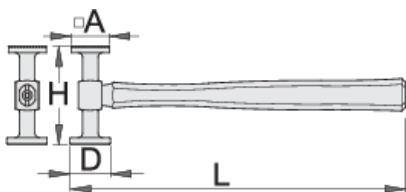

Kladivo kleparsko

1936

Profili

Atributi izdelka

- material: Premium Flex Plus ogljikovo jeklo
- udarni ploskvi induktivno kaljeni
- udarna ploskev polirana do sijaja
- ročaj: hikorijev les, osmerokoten
- udarna ploskev: okrogla - dimenzije 40mm, kvadratna - dimenzije 38mm
- kvadratna udarna ploskev nazobčana

619234

L

325

A

38 x 38

D

40

H

100

465

* Slike proizvodov so simbolične. Vse dimenzije so v mm, masa v g. Vse navedene dimenzije lahko odstopajo v tolerančnih merah.