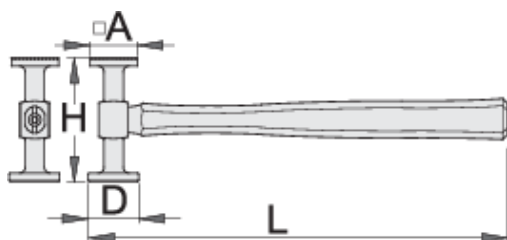

Kladivo kleparsko

1936

Profili

</slo/support/warranty>

Atributi izdelka

- material: Premium Flex Plus ogljikovo jeklo
- udarni ploskvi induktivno kaljeni
- udarna ploskev polirana do sijaja
- ročaj: hikorijev les, osmerokoten
- udarna ploskev: okrogla - dimenzije 40mm, kvadratna - dimenzije 38mm
- kvadratna udarna ploskev nazobčana

619234

L

325

A

38 x 38

D

40

H