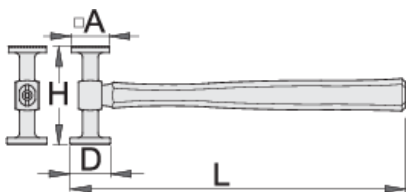

## Atributi izdelka

- material: Premium Flex Plus ogljikovo jeklo
- udarni ploskvi induktivno kaljeni
- udarna ploskev polirana do sijaja
- ročaj: hikorijev les, osmerokoten
- udarna ploskev: okrogla - dimenzije 40mm, kvadratna - dimenzije 38mm
- kvadratna udarna ploskev nazobčana

100

465

\* Slike proizvodov so simbolične. Vse dimenzije so v mm, teža v g. Vse navedene dimenzije lahko odstopajo v tolerančnih merah.