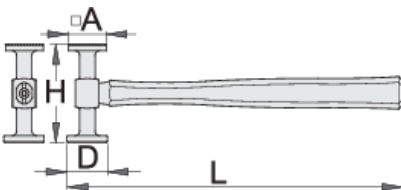

## Product attributen

- materiaal: premium flex plus carbonstaal
- striking faces induction hardened
- kop gepolijst: spiegelglans gepolijst
- handle: octagonal shape, hickory wood
- striking face round: 40mm, square: 38mm
- serrated square striking face

100

465

\* Afbeeldingen van producten zijn symbolisch. Alle afmetingen zijn in mm en gewicht in gram. Alle vermelde afmetingen kunnen variëren in tolerantie.