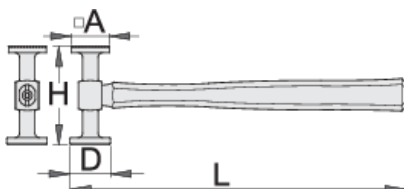

Klempířské kladivo

1936

Profily

Vlastnosti produktu

- materiál: Premium Flex Plus uhlíková ocel
- nárazové plochy indukčně kalené
- leštěný povrch: zrcadlový
- rukověť: osmihranný tvar, hikorové dřevo
- nárazová plocha zaoblená: 40 mm, čtvercová: 38 mm
- vroubkovaná čtvercová úderová ploška

619234

L

325

A

38 x 38

D

40

H

100

465

* Obrázky produktů jsou symbolické. Všechny rozměry jsou v mm a hmotnost v gramech. Všechny uvedené rozměry se mohou lišit v toleranci.