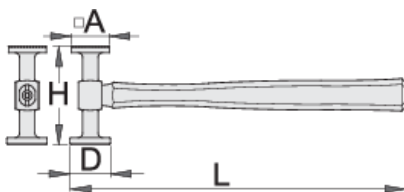

Klempířské kladivo

1936

Profily

Vlastnosti produktu

- materiál: Premium Flex Plus uhlíková ocel
- nárazové plochy indukčně kalené
- leštěný povrch: zrcadlový
- rukověť: osmihranný tvar, hikorové dřevo
- nárazová plocha zaoblená: 40 mm, čtvercová: 38 mm
- vroubkovaná čtvercová úderová ploška

619234

L

325

A

38 x 38

D

40

H

100

465

* Obrázky produktů jsou symbolické. Všechny rozměry jsou v mm a hmotnost v gramech. Všechny uvedené rozměry se mohou lišit v toleranci.