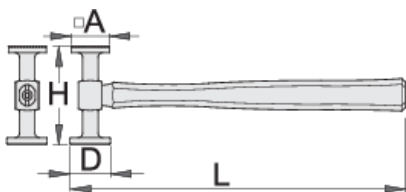

Чук тенекеджийски

1936

Профили

Параметри на продукта

- материал: специална инструментална стомана
- ударните повърхности са индуктивно закалени
- полиран
- дръжка: осмоъгълна от твърда дървесина
- ударна площ: кръгла - 40 мм, квадрат - 38 мм
- квадрат: назъбен

619234

L

325

A

38 x 38

D

40

H

100

465

* Снимките на продуктите са символични. Всички размери са в мм., теглото е в грамове .