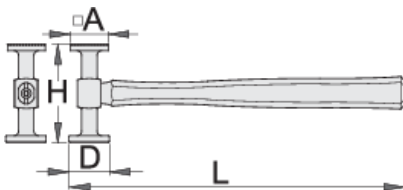

## Product attributen

- material: premium flex plus carbon steel
- striking faces induction hardened
- head polished: mirror polished
- handle: octagonal shape, hickory wood
- striking face round: 40mm, square: 38mm
- serrated square striking face

100

465

\* Afbeeldingen van producten zijn symbolisch. Alle afmetingen zijn in mm, en het gewicht in grammen. Alle vermelde afmetingen kunnen variëren in tolerantie.