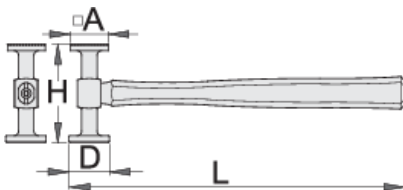

Çekan për autolimar

1936

Profiles

Product features

- Materiali: çelik inox
- fytyra i mrekullueshëm dhe hundë induksion ngurtësuar
- Kreu lëmuar: pasqyrë lëmuar
- trajtuar: formë tetëkëndësh, dru arrë amerikane
- fytyrë të mrekullueshëm rumbullakët: 40mm, katror: 38mm
- dhëmbëzuar mrekullueshëm katror të përballet me

619234

L

325

A

38 x 38

D

40

H

100

465

* Imazhet e produkteve janë simbolike. Të gjitha dimensionet janë në mm, pesha në gram. Të gjitha dimensionet e listuara mund të ndryshojnë në tolerancë.