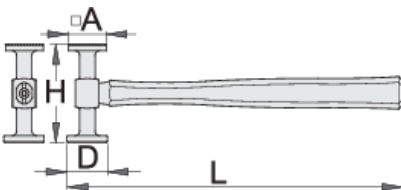

Çekan për autolimar

1936

Profiles

Product features

- Materiali: çelik inox
- fytyra i mrekullueshëm dhe hundë induksion ngurtësuar
- Kreu lëmuar: pasqyrë lëmuar
- trajtuar: formë tetëkëndësh, dru arrë amerikane
- fytyrë të mrekullueshëm rumbullakët: 40mm, katror: 38mm
- dhëmbëzuar mrekullueshëm katror të përballet me

619234

L

325

A

38 x 38

D

40

H

100

465

* Imazhet e produkteve janë simbolike. Të gjitha dimensionet janë në mm, pesha në gram. Të gjitha dimensionet e listuara mund të ndryshojnë në tolerancë.