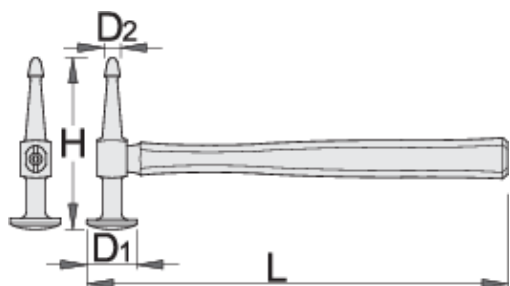

Dočist'ovacie klampiarske kladivo

1934

Profiles

[_\(/sk/support/waranty\).](https://sk.support.warranty)

Product features

- materiál: premium flex plus uhlíková ocel'
- čelová aj špicatá časť je indukčne tvrdená
- vysoko leštená hlava
- rukoväť: osemhranný profil, orechové drevo
- úderová plocha: priemer 40 mm

619232

L

325

D1

40

D2

12

H