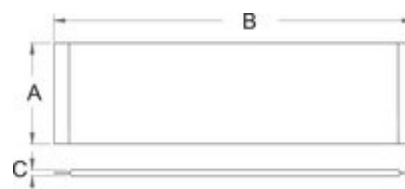

Dočist'ovacie klampiarske kladivo

1934

Profiles

[_(/sk/support/waranty).](https://sk.support.warranty)

Product features

- materiál: premium flex plus uhlíková ocel'
- čelová aj špicatá časť je indukčne tvrdená
- vysoko leštená hlava
- rukoväť: osemhranný profil, orechové drevo
- úderová plocha: priemer 40 mm

619232

L

325

D1

40

D2

12

H

138

406

Retail packaging