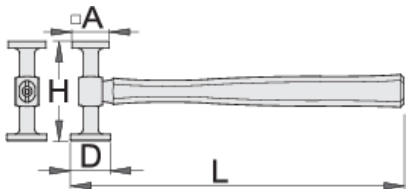

619230

L

325

A

38

D

40

H

100

445

* Slike proizvodov so simbolične. Vse dimenzije so v mm, masa v g. Vse navedene dimenzije lahko odstopajo v tolerančnih merah.