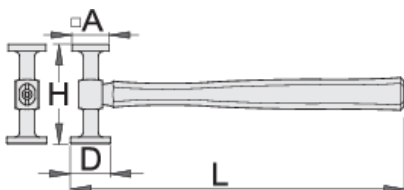

Klasické klampiarske kladivo

1932

Profiles

Product features

- materiál: premium flex plus uhlíková ocel'
- materiál: uhlíková nástrojová ocel'
- vysoko leštená hlava
- rukoväť: osemhranný profil, orechové drevo
- úderová plocha: priemer 40 mm, štvorec 38 mm

619230

L

325

A

38

D

40

H

100

445

* Obrázky sú symbolické. Všetky rozmery sú v mm, hmotnosť je v g. Všetky udané rozmery sa môžu líšiť v rámci tolerancie.