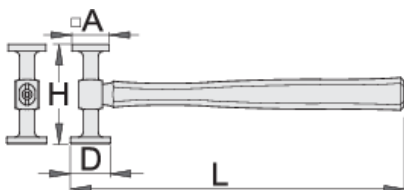

Klasické klampiarske kladivo

1932

Profiles

Product features

- materiál: premium flex plus uhlíková ocel'
- materiál: uhlíková nástrojová ocel'
- vysoko leštená hlava
- rukoväť: osemhranný profil, orechové drevo
- úderová plocha: priemer 40 mm, štvorec 38 mm

100

445

Till end of stock

* Obrázky sú symbolické. Všetky rozmery sú v mm, hmotnosť je v g. Všetky udané rozmery sa môžu líšiť v rámci tolerancie.