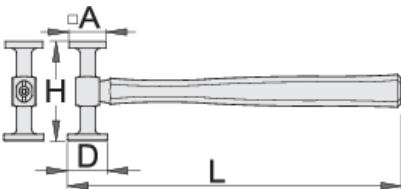

Uitdeukhamer

1932

Profielen

Product attributen

- materiaal: premium flex plus carbonstaal
- striking faces induction hardened
- kop gepolijst: spiegelglans gepolijst
- handle: octagonal shape, hickory wood
- striking face round: 40mm, square: 38mm

619230

L

325

A

38

D

40

H

100

445

Till end of stock

* Afbeeldingen van producten zijn symbolisch. Alle afmetingen zijn in mm en gewicht in gram. Alle vermelde afmetingen kunnen variëren in tolerantie.