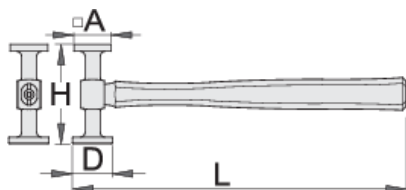

Çekan për autolimar

1932

Profiles

Product features

- Materiali: çelik inox
- fytyra i mrekullueshëm dhe hundë induksion ngurtësuar
- Kreu lëmuar: pasqyrë lëmuar
- trajtuar: formë tetëkëndësh, dru arrë amerikane
- fytyrë të mrekullueshëm rumbullakët: 40mm, katror: 38mm

619230

L

325

A

38

D

40

H

100

445

Till end of stock

* Imazhet e produkteve janë simbolike. Të gjitha dimensionet janë në mm, pesha në gram. Të gjitha dimensionet e listuara mund të ndryshojnë në tolerancë.