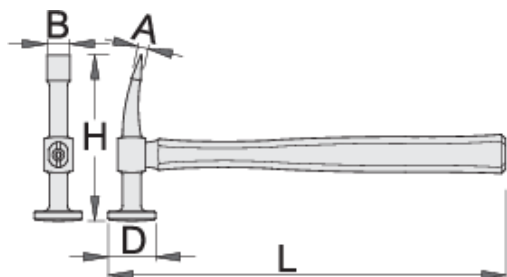

Kladivo kleparsko

1931

Profili

[./slo/support/warranty](https://slo.support.warranty)

Atributi izdelka

- material: Premium Flex Plus ogljikovo jeklo
- udarna ploskev in konica induktivno kaljeni
- udarna ploskev polirana do sijaja
- ročaj: hikorijev les, osmerokoten
- udarna ploskev: okrogla, dimenzije 40mm