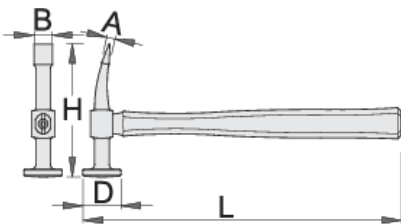

Auto çekici teneqepunues

1931

Profiles

Product features

- Materiali: çelik inox
- fytyra i mrekullueshëm dhe hundë induksion ngurtësuar
- Kreu lëmuar: pasqyrë lëmuar
- trajtuar: formë tetëkëndësh, dru arrë amerikane
- fytyrë të mrekullueshëm rrumbullakët: 40mm

619229

L

325

A

8

B

19.6

D

40

H

140

445

* Imazhet e produkteve janë simbolike. Të gjitha dimensionet janë në mm, pesha në gram.