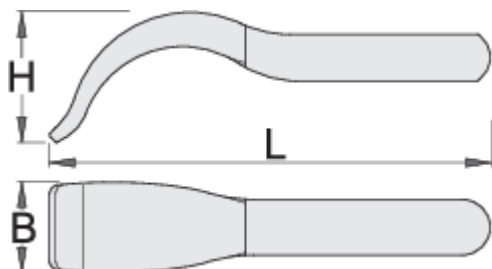

Kleparsko nakovalo

1929

Profili

[./slo/support/warranty.](#)

Atributi izdelka

- material: Premium Flex Plus ogljikovo jeklo
- površina polirana do sijaja

619225

L