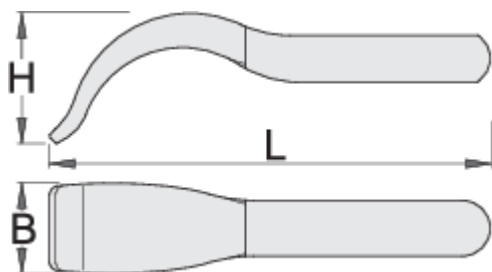

Klampiarska lyžica

1929

Profiles

[\(/sk/support/warranty\)](https://sk.support.warranty)

Product features

- materiál: premium flex plus uhlíková ocel'
- vysoko leštená hlava

619225

L