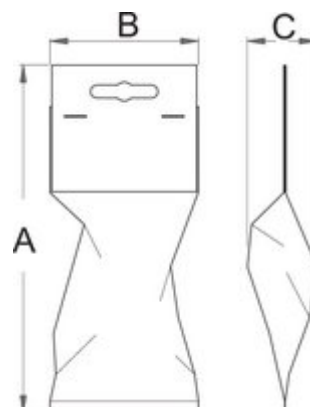

Klampiarska lyžica

1929

Profiles

[(/sk/support/warranty)](https://sk.support.warranty)

Product features

- materiál: premium flex plus uhlíková ocel'
- vysoko leštená hlava

619225

L

236

B

49

H

70

1223

Retail packaging