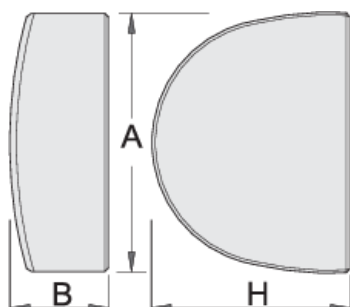

Handfaust-Absatzform

1926

Profiles

Product attributes

- Material: Premium Flex Plus Kohlenstoffstahl
- Glanzpoliert

A

B

H

* Bilder von Produkten sind Symbolfotos. Abmessungen sind in mm, Gewichte in Gramm.