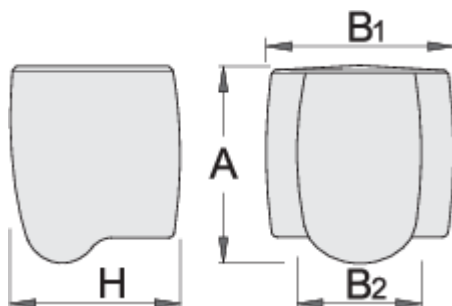

Kleparsko nakovalo

1924

Profili

[_\(/slo/support/warranty\)](https://slo.support.warranty)

Atributi izdelka

- material: Premium Flex Plus ogljikovo jeklo
- površina polirana do sijaja

A

B1