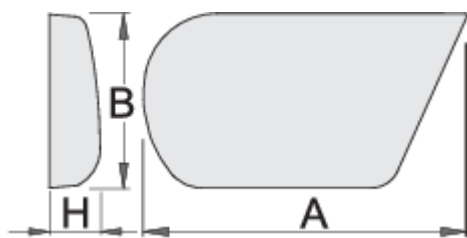

Këndor kudhër teneqepunues auto

1920

Profiles

[_\(/al/support/warranty\)](/al/support/warranty)

Product features

- Materiali: çelik inox
- Kreu lëmuar: pasqyrë lëmuar

619216

A