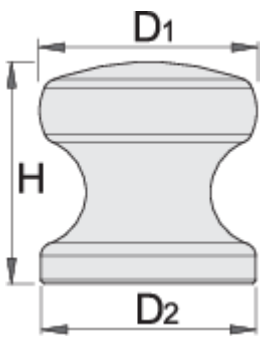

Tas à tête ronde

1914

Profiles

[_\(/frb/support/warranty\)_](https://frb.support.warranty)

Product features

- matière : acier au carbone Premium Flex
- Tête polie : polie miroir

Barcode	D1	D2	H	Icon
---------	----	----	---	------