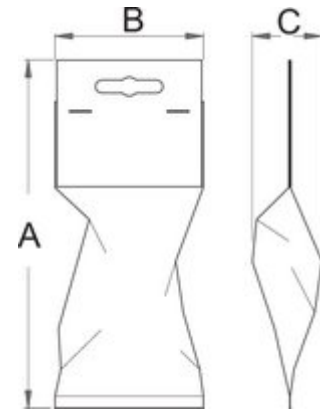

Tas à tête ronde

1914

Profiles

[_\(/frb/support/warranty\)_](https://frb.support.warranty)

Product features

- matière : acier au carbone Premium Flex
- Tête polie : polie miroir

Barcode	D1	D2	H	Icon
---------	----	----	---	------

619210	56	56	58	756	1
--------	----	----	----	-----	---

Retail packaging

Barcode	MA	MB	MC	Icon
---------	----	----	----	------

619210	185	100	58	826
--------	-----	-----	----	-----

Transport packaging

Barcode	Icon	TA	TB	TC	Icon
---------	------	----	----	----	------