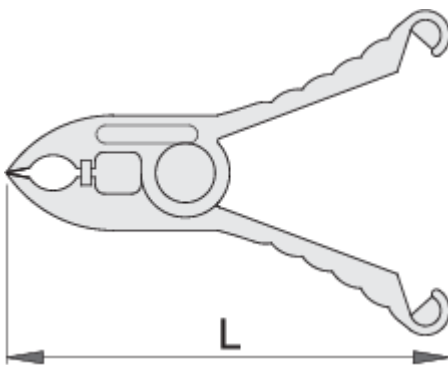

Agrafe isolée en plastique

1351V

Profiles

[_\(/frb/support/warranty\)_](http://frb/support/warranty)

Product features

- Matière plastique

619099

L