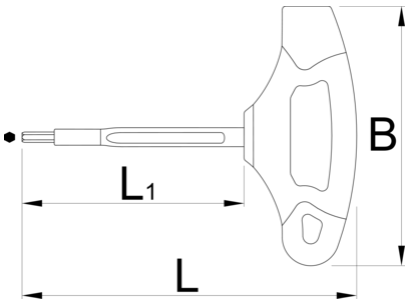

izoleli T somun anahtarı

220TV

Profiles

Product features

- elektriksel deneyle kontrol edilmiştir
- DIN EN IEC 60900 (VDE 0682-201):2019-04; EN IEC 60900:2018 standardına göre yapılmıştır

619132

4

L

109.5

L1

75

B

80

43

L

L1

B

619133

5

109.5

75

80

50

619134

100

100

123

* Ürünlerin resimleri semboliktir. Bütün boyutlar mm ve ağırlık gram cinsindedir.