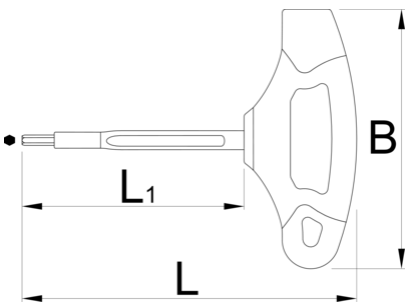

izoleli T somun anahtarı

220TV

Profiles

Product features

- elektriksel deneyle kontrol edilmiştir
- DIN EN IEC 60900 (VDE 0682-201):2019-04; EN IEC 60900:2018 standardına göre yapılmıştır

619132

4

L

109.5

L1

75

B

80

43

L

L1

B

619133

5

109.5

75

80

50

619134

100

100

123

* Ürünlerin resimleri semboliktir. Bütün boyutlar mm ve ağırlık gram cinsindedir.