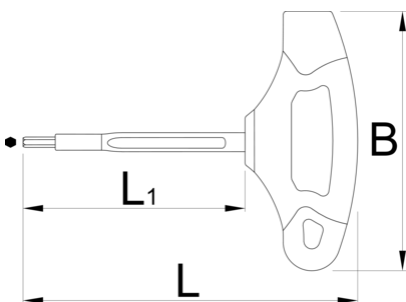

# Ključ imbus sa T-ručicom, izolovan

220TV

## Opis proizvoda

- kontrolisano prema standardu EN IEC 60900
- izrađen prema standardu DIN EN IEC 60900 (VDE 0682-201):2019-04; EN IEC 60900:2018

619132

4

L

109.5

L1

75

B

80

43

L

L1

B

619133	5	109.5	75	80	50
619134	6	143	100	100	94
619135	8	143	100	100	123

\* Fotografije proizvoda su simbolične. Sve dimenzije su u mm, a težina u gramima. Sve navedene dimenzije mogu odstupati u granicama tolerancija.