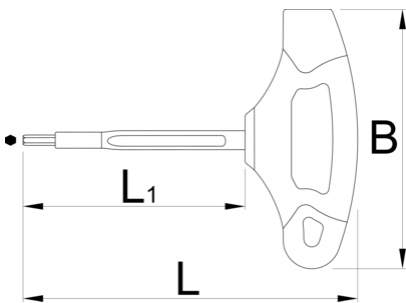

Ključ imbus sa T-ručicom, izolovan

220TV

Profili

Opis proizvoda

- kontrolisano prema standardu EN IEC 60900
- izrađen prema standardu ISO 2936 i EN IEC 60900:2018

619132

4

L

109.5

L1

75

B

80

43

L

L1

B

619133	5	109.5	75	80	50
619134	6	143	100	100	94
619135	8	143	100	100	123

* Fotografije proizvoda su simbolične. Sve dimenzije su u mm, a težina u gramima. Sve navedene dimenzije mogu odstupati u granicama tolerancija.