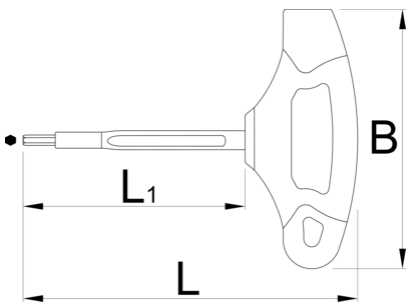

Ključ imbus sa T-ručicom, izolovan

220TV

Profili

Opis proizvoda

- kontrolisano prema standardu EN IEC 60900
- izrađen prema standardu DIN EN IEC 60900 (VDE 0682-201):2019-04; EN IEC 60900:2018

619132

4

L

109.5

L1

75

B

80

43

L

L1

B

619133	5	109.5	75	80	50
619134	6	143	100	100	94
619135	8	143	100	100	123

* Fotografije proizvoda su simbolične. Sve dimenzije su u mm, a težina u gramima. Sve navedene dimenzije mogu odstupati u granicama tolerancija.