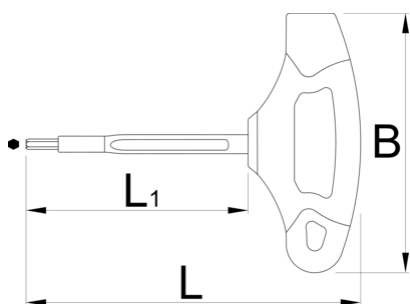

IMBUS klíč izolovaný s T-rukovětou

220TV

Profiles

Product features

- kontrované podľa normy EN IEC 60900
- vyrobené v súlade s DIN EN IEC 60900 (VDE 0682-201):2019-04; EN IEC 60900:2018

619132

4

L

109.5

L1

75

B

80

43

L

L1

B

619133	5	109.5	75	80	50
619134	6	143	100	100	94
619135	8	143	100	100	123

* Obrázky sú symbolické. Všetky rozmery sú v mm, hmotnosť je v g. Všetky udané rozmery sa môžu líšiť v rámci tolerancie.