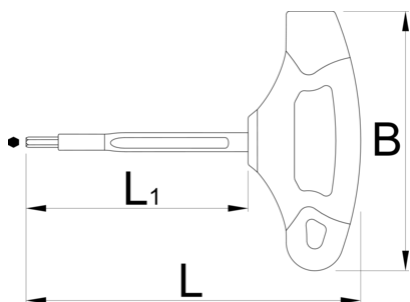

IMBUS klíč izolovaný s T-rukovětou

220TV

Profiles

Product features

- kontrované podľa normy EN IEC 60900
- vyrobené podľa normy ISO 2936 a EN IEC 60900:2018

619132

4

L

109.5

L1

75

B

80

43

L

L1

B

619133	5	109.5	75	80	50
619134	6	143	100	100	94
619135	8	143	100	100	123

* Obrázky sú symbolické. Všetky rozmery sú v mm, hmotnosť je v g. Všetky udané rozmery sa môžu líšiť v rámci tolerancie.