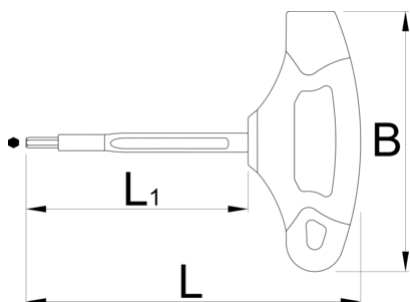

Ключ шестигранный с Т-образной рукояткой изолированный

220TV

Профили

Описание товара

- изготавливается в соответствии со стандартом EN IEC 60900
- изготовлен в соответствии с DIN EN IEC 60900 (VDE 0682-201):2019-04; EN IEC 60900:2018

L

L1

B

619132

4

109.5

75

80

100

100

123

* Изображения продуктов носят демонстрационный характер. Все размеры указаны в миллиметрах, вес в граммах.