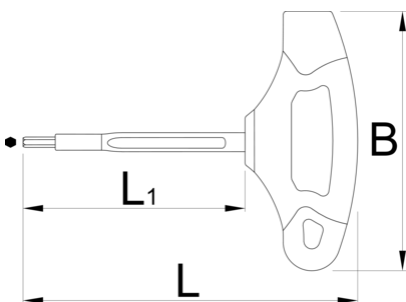

VDE Stiftsleutel met T-greep, inbus

220TV

Profielen

Product attributen

- gecontroleerd met elektrische test
- beantwoordt aan de DIN EN IEC 60900 (VDE 0682-201):2019-04; EN IEC 60900:2018-norm

619132

4

L

109.5

L1

75

B

80

43

L

L1

B

619133	5	109.5	75	80	50
619134	6	143	100	100	94
619135	8	143	100	100	123

* Afbeeldingen van producten zijn symbolisch. Alle afmetingen zijn in mm en gewicht in gram. Alle vermelde afmetingen kunnen variëren in tolerantie.