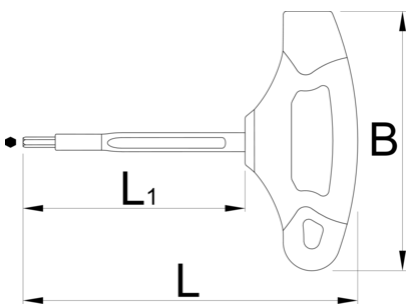

Изолиран имбус Т ключ

220TV

Profiles

Product features

- проверено со електричен тест
- изработен според стандард DIN EN IEC 60900 (VDE 0682-201):2019-04; EN IEC 60900:2018

619132

4

L

109.5

L1

75

B

80

43

L

L1

B

619133

5

109.5

75

80

50

619134

100

100

123

* Сликите на производите се симболични. Сите димензии се во мм, тежината е во грамови. Сите наведени димензии може да се разликуваат во ниво на толеранција