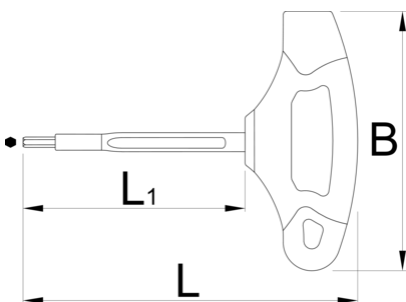

Изолиран имбус Т ключ

220TV

Profiles

Product features

- проверено со електричен тест
- изработен според стандард DIN EN IEC 60900 (VDE 0682-201):2019-04; EN IEC 60900:2018

619132

4

L

109.5

L1

75

B

80

43

L

L1

B

619133

5

109.5

75

80

50

619134

100

100

123

* Сликите на производите се симболични. Сите димензии се во мм, тежината е во грамови. Сите наведени димензии може да се разликуваат во ниво на толеранција