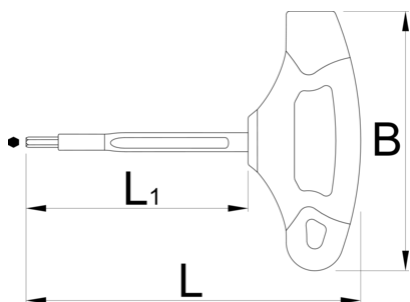

Изолиран имбус Т ключ

220TV

Profiles

Product features

- проверено со електричен тест
- изработен според стандард DIN EN IEC 60900 (VDE 0682-201):2019-04; EN IEC 60900:2018

619132

4

L

109.5

L1

75

B

80

43

L

L1

B

619133

5

109.5

75

80

50

619134

100

100

123

* Сликите на производите се симболични. Сите димензии се во мм, тежината е во грамови. Сите наведени димензии може да се разликуваат во ниво на толеранција