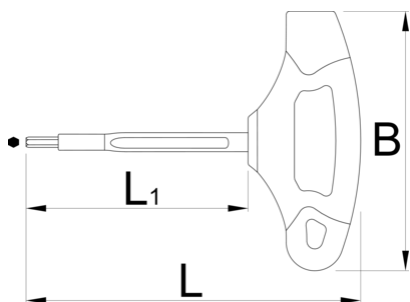

Chiave esagonale a T isolata

220TV

Profili

Attributi del prodotto

- controllo 100% - ogni pezzo è testato con test elettrico
- conforme allo standard DIN EN IEC 60900 (VDE 0682-201):2019-04; EN IEC 60900:2018

619132

4

L

109.5

L1

75

B

80

619135

8

143

100

100

123

* Le immagini dei prodotti sono puramente simboliche. Tutte le dimensioni sono in mm, peso in grammi.