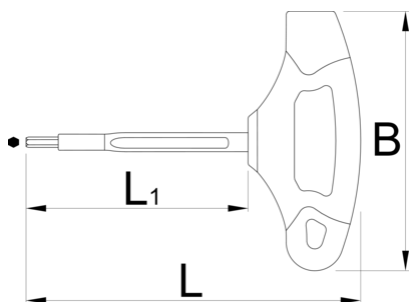

Szigetelt imbusz (HX) T-kulcs

220TV

Profilok

Termékjellemzők

- minden darab feszültségvizsgálattal ellenőrizve
- ISO 2936 és EN IEC 60900:2018 szabvány szerint

619132

4

L

109.5

L1

75

B

80

43

L

L1

B

619133	5	109.5	75	80	50
619134	6	143	100	100	94
619135	8	143	100	100	123

* A termékeképek illusztrációk. Minden feltüntetett méret milliméterben, a tömegek grammokban. Az összes feltüntetett méret eltérhet a toleranciának megfelelően.