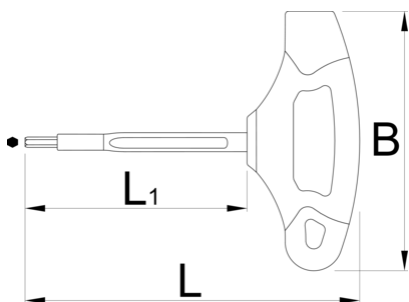

Szigetelt imbusz (HX) T-kulcs

220TV

Profilok

Termékjellemzők

- minden darab feszültségvizsgálattal ellenőrizve
- ISO 2936 és EN IEC 60900:2018 szabvány szerint

619132

4

L

109.5

L1

75

B

80

43

L

L1

B

619133

5

109.5

75

80

50

619134