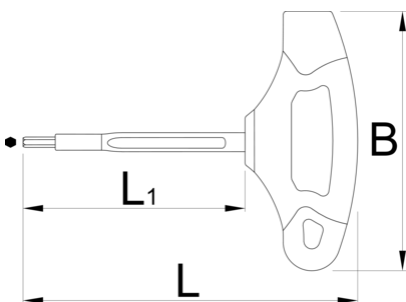

Ključ imbus s T ručicom, izolirani

220TV

Profili

Atributi proizvoda

- kontrola prema standardu EN IEC 60900
- izrađeni prema standardu DIN EN IEC 60900 (VDE 0682-201):2019-04; EN IEC 60900:2018

619132

4

L

109.5

L1

75

B

80

43

L

L1

B

619133	5	109.5	75	80	50
619134	6	143	100	100	94
619135	8	143	100	100	123

* Slike proizvoda su simbolične. Sve dimenzije su u mm, masa je u g.