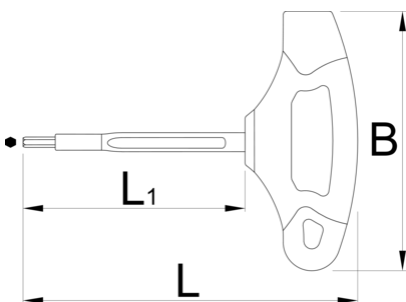

Ključ imbus s T ručicom, izolirani

220TV

Profili

Atributi proizvoda

- kontrola prema standardu EN IEC 60900
- izrađeni prema standardu DIN EN IEC 60900 (VDE 0682-201):2019-04; EN IEC 60900:2018

619132

4

L

109.5

L1

75

B

80

43

L

L1

B

619133

5

109.5

75

80

50

619134

100

100

123

* Slike proizvoda su simbolične. Sve dimenzije su u mm, masa je u g.