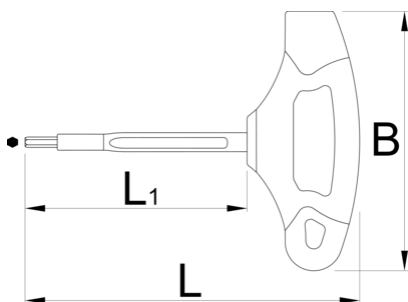

Ključ imbus s T ručicom, izolirani

220TV

Profili

Atributi proizvoda

- kontrola prema standardu EN IEC 60900
- izrađeni prema standardu DIN EN IEC 60900 (VDE 0682-201):2019-04; EN IEC 60900:2018

619132

4

L

109.5

L1

75

B

80

43

L

L1

B

619133

5

109.5

75

80

50

619134

100

100

123

* Slike proizvoda su simbolične. Sve dimenzije su u mm, masa je u g.