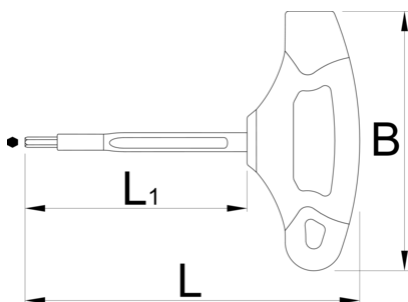

619132

4

L

109.5

L1

75

B

80

43