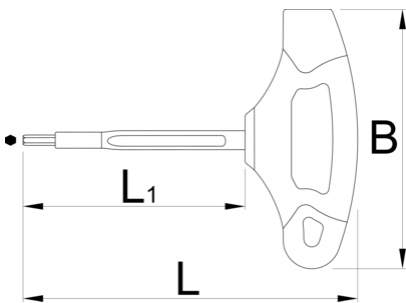

## Χαρακτηριστικά προϊόντος

- ελεγμένα σύμφωνα με τα πρότυπα EN IEC 609000
- κατασκευασμένο σύμφωνα με τα πρότυπα ISO 2936 και EN IEC 60900:2018

619132

4

L

109.5

L1

75

\* Οι εικόνες των προϊόντων είναι συμβολικές. Όλες οι διαστάσεις είναι σε mm, το βάρος είναι σε γραμμάρια. Όλες οι αναφερόμενες διαστάσεις μπορεί να διαφέρουν σε ανοχές.