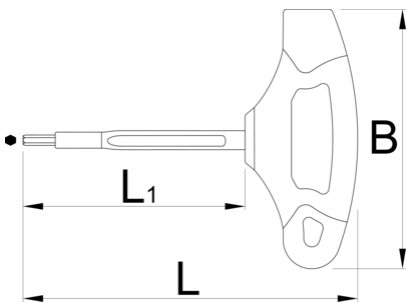

Κλειδιά allen T μονωμένα

220TV

Προφίλ

Χαρακτηριστικά προϊόντος

- ελεγμένα σύμφωνα με τα πρότυπα EN IEC 609000
- κατασκευασμένο σύμφωνα με τα πρότυπα ISO 2936 και EN IEC 60900:2018

619132

4

L

109.5

L1

75

B

80

43

L

L1

B

619133

5

109.5

75

80

50

619134

100

100

123

* Οι εικόνες των προϊόντων είναι συμβολικές. Όλες οι διαστάσεις είναι σε mm, το βάρος είναι σε γραμμάρια. Όλες οι αναφερόμενες διαστάσεις μπορεί να διαφέρουν σε ανοχές.