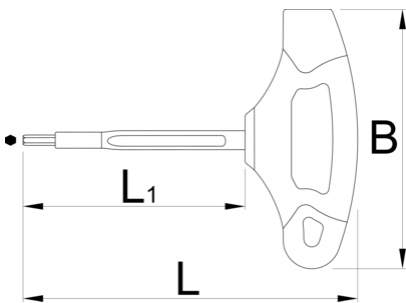

Llave allen en T aislada

220TV

Perfiles

Características del producto

- controladas según la norma EN IEC 60900
- fabricada de acuerdo con la norma DIN EN IEC 60900 (VDE 0682-201):2019-04; EN IEC 60900:2018

619132

4

L

109.5

L1

75

B

80

43

L

L1

B

619133

5

109.5

75

619135

8

143

100

100

123

* Las imágenes de los productos son simbólicas. Todas las dimensiones son en mm, peso en gramos.