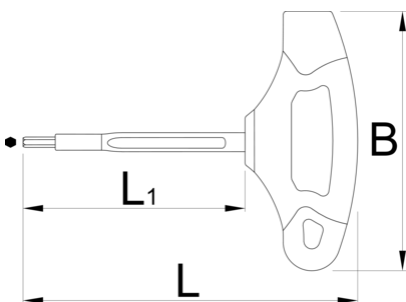

Llave allen en T aislada

220TV

Perfiles

Características del producto

- controladas según la norma EN IEC 60900
- fabricada de acuerdo con la norma DIN EN IEC 60900 (VDE 0682-201):2019-04; EN IEC 60900:2018

619132

4

L

109.5

L1

75

B

80

619135

8

143

100

100

123

* Las imágenes de los productos son simbólicas. Todas las dimensiones son en mm, peso en gramos.