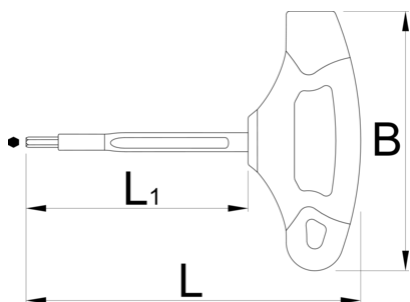

# Klíč IMBUS s T-rukojetí VDE

220TV

## Vlastnosti produktu

- Testováno podle normy EN IEC 60900
- Vyrobeno podle normy ISO 2936 and EN IEC 60900:2018

619132

4

L

109.5

L1

75

B

80

43

L

L1

B

619133	5	109.5	75	80	50
619134	6	143	100	100	94
619135	8	143	100	100	123

\* Obrázky produktů jsou symbolické. Všechny rozměry jsou v mm a hmotnost v gramech. Všechny uvedené rozměry se mohou lišit v toleranci.