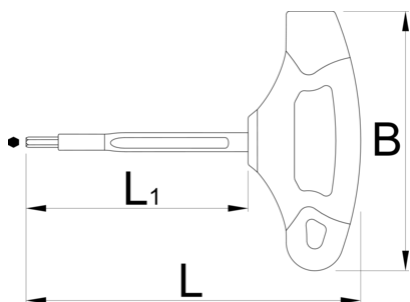

Klíč IMBUS s T-rukojetí VDE

220TV

Profily

Vlastnosti produktu

- Testováno podle normy EN IEC 60900
- Vyrobeno podle normy ISO 2936 and EN IEC 60900:2018

619132

4

L

109.5

L1

75

B

80

43

L

L1

B

619133	5	109.5	75	80	50
619134	6	143	100	100	94
619135	8	143	100	100	123

* Obrázky produktů jsou symbolické. Všechny rozměry jsou v mm a hmotnost v gramech. Všechny uvedené rozměry se mohou lišit v toleranci.