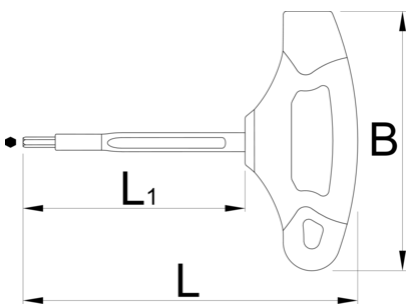

绝缘六角T型扳手

220TV

配置文件

产品属性

- 电测试控制
- 根据DIN EN IEC 60900 (VDE 0682-201):2019-04; EN IEC 60900:2018标准生产

619132

4

L

109.5

L1

75

B

80

43

L

L1

B

619133	5	109.5	75	80	50
619134	6	143	100	100	94
619135	8	143	100	100	123

* Images of products are symbolic. All dimensions are in mm, and weight in grams. All listed dimensions may vary in tolerance.