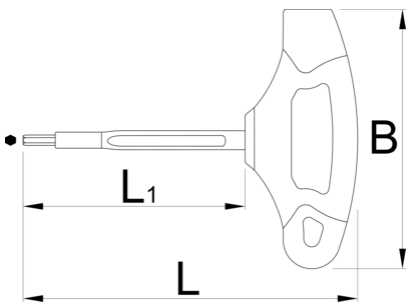

绝缘六角T型扳手

220TV

配置文件

产品属性

- 电测试控制
- 根据DIN EN IEC 60900 (VDE 0682-201):2019-04; EN IEC 60900:2018标准生产

619132

4

L

109.5

L1

75

B

80

43

L

L1

B

619133

5

109.5

75

80

50

619134

100

100

123

* Images of products are symbolic. All dimensions are in mm, and weight in grams. All listed dimensions may vary in tolerance.