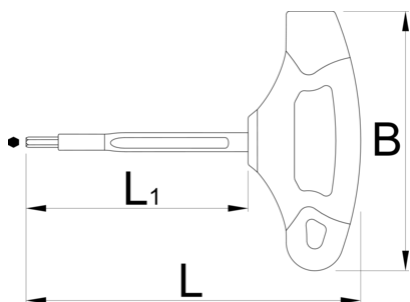

Ključ s T ručicom, izolirani

220TV

Profili

Atributi proizvoda

- kontrolirano prema standardu EN IEC 60900
- izrađeni prema standardu DIN EN IEC 60900 (VDE 0682-201):2019-04; EN IEC 60900:2018

619132

4

L

109.5

L1

75

B

80

43

L

L1

B

619133

5

109.5

75

80

50

619134

100

100

123

* Slike proizvoda su simbolične. Sve dimenzije su u mm, masa je u g.