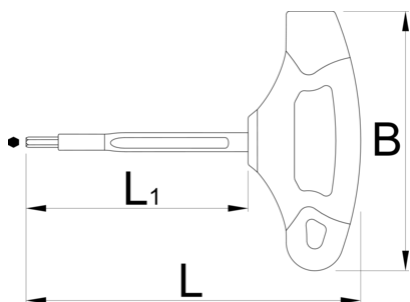

# Ključ s T ručicom, izolirani

220TV

\* Slike proizvoda su simbolične. Sve dimenzije su u mm, masa je u g.