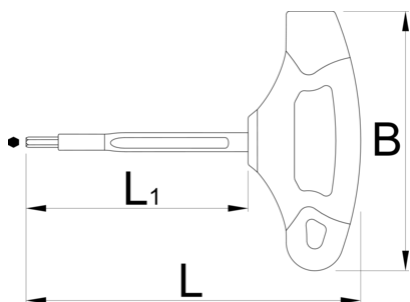

Ključ s T ručicom, izolirani

220TV

Profili

Atributi proizvoda

- kontrolirano prema standardu EN IEC 60900
- izrađeni prema standardu DIN EN IEC 60900 (VDE 0682-201):2019-04; EN IEC 60900:2018

619132

4

L

109.5

L1

75

B

80

43

L

L1

B

619133	5	109.5	75	80	50
619134	6	143	100	100	94
619135	8	143	100	100	123

* Slike proizvoda su simbolične. Sve dimenzije su u mm, masa je u g.