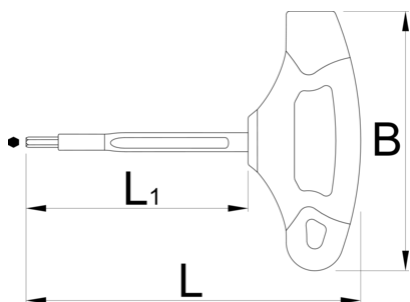

Ключ шестограм Т-образен, изолиран

220TV

Профили

Параметри на продукта

- контролира се в съответствие със стандарт EN IEC 60900
- изработени по стандарт ISO 2936 и EN IEC 60900:2018

619132

4

L

109.5

L1

75

B

80

43

L

L1

B

619133

5

109.5

75

80

50

619134

100

100

123

* Снимките на продуктите са символични. Всички размери са в мм., теглото е в грамове .