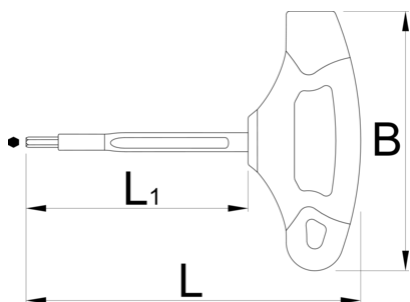

# Ключ шестограм Т-образен, изолиран

220TV

## Параметри на продукта

- контролира се в съответствие със стандарт EN IEC 60900
- изработени по стандарт ISO 2936 и EN IEC 60900:2018

619132

4

L

109.5

L1

75

\* Снимките на продуктите са символични. Всички размери са в мм., теглото е в грамове .