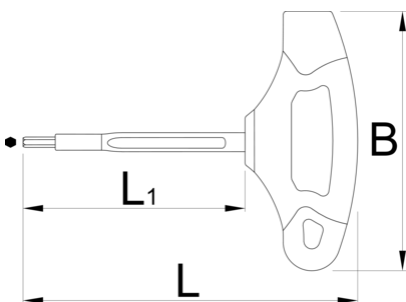

Geïsoleerde T-inbussleutel

220TV

Profielen

Product attributen

- gecontroleerd met elektrische test
- beantwoordt aan de DIN EN IEC 60900 (VDE 0682-201):2019-04; EN IEC 60900:2018-norm

619132

4

L

109.5

L1

75

B

80

43

L

L1

B

619133

5

109.5

75

80

50

619134

100

100

123

* Afbeeldingen van producten zijn symbolisch. Alle afmetingen zijn in mm, en het gewicht in grammen. Alle vermelde afmetingen kunnen variëren in tolerantie.