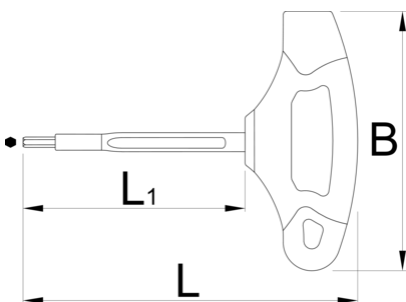

Geïsoleerde T-inbussleutel

220TV

Profielen

Product attributen

- gecontroleerd met elektrische test
- beantwoordt aan de DIN EN IEC 60900 (VDE 0682-201):2019-04; EN IEC 60900:2018-norm

619132

4

L

109.5

L1

75

B

80

43

L

L1

B

619133	5	109.5	75	80	50
619134	6	143	100	100	94
619135	8	143	100	100	123

* Afbeeldingen van producten zijn symbolisch. Alle afmetingen zijn in mm, en het gewicht in grammen. Alle vermelde afmetingen kunnen variëren in tolerantie.